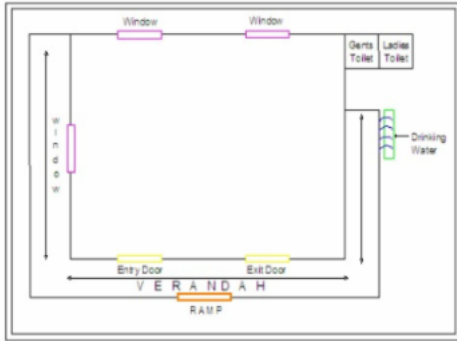

নির্বাচক নিবন্ধন আধিকারিকের স্বাক্ষর

Nazri Naksha

Google Map View

Polling Station Building Front View

Polling Station Front View

Cad View

Key MAP View

বিধানসভা নির্বাচনক্ষেত্রের নং, নাম : 167-মানিকতলা
ভাগ নং, নাম : 1-সতীন সেন সরনী (এম. এম. রোড)(প্রে. নং 38/1এ/39)