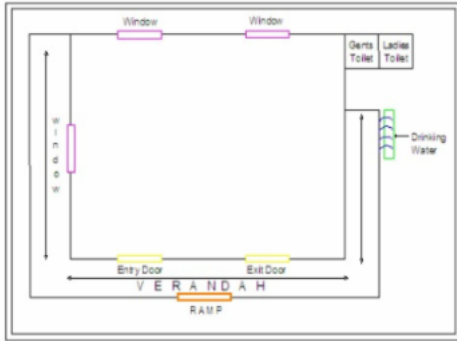

নির্বাচক নিবন্ধন আধিকারিকের স্বাক্ষর

Nazri Naksha

Google Map View

Polling Station Building Front View

Polling Station Front View

Cad View

Key MAP View

বিধানসভা নির্বাচনক্ষেত্রের নং, নাম : 167-মানিকতলা
ভাগ নং, নাম : 1-সতীন সেন সরনী (ম.ম.রদ).(প্র. নো.37 থেকে 38/এইচ/16)