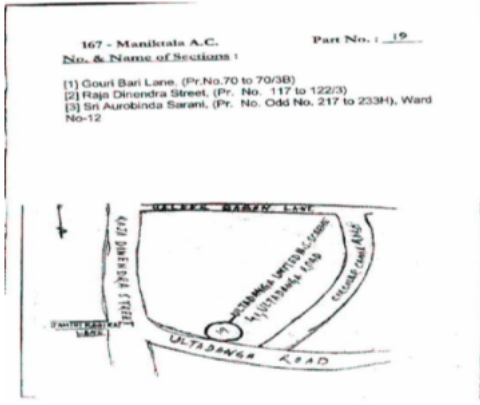

নির্বাচক নিবন্ধন আধিকারিকের স্বাক্ষর

Nazri Naksha

Google Map View

Polling Station Building Front View

Polling Station Front View

Cad View

Key MAP View

বিধানসভা নির্বাচনক্ষেত্রের নং, নাম : 167-মানিকতলা  
ভাগ নং, নাম : 1-গৌরী বাড়ী লেন (PRE. NO 70 TO 70/3B)