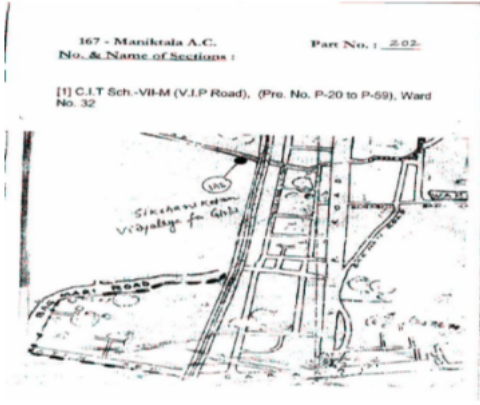

Nazri Naksha