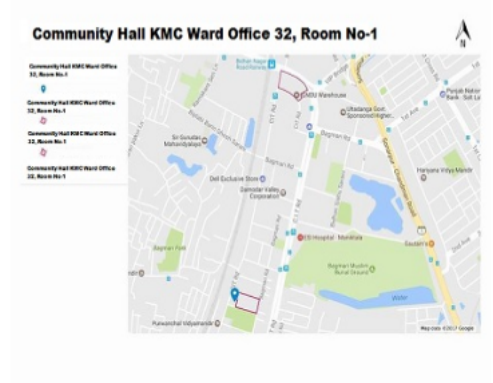

Key MAP View