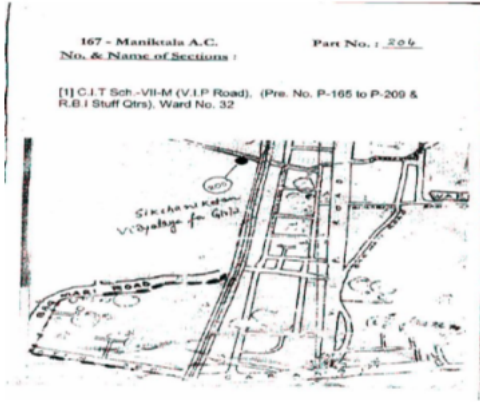

নির্বাচক নিবন্ধন আধিকারিকের স্বাক্ষর

Nazri Naksha

Google Map View

Polling Station Building Front View

Polling Station Front View

Cad View

Key MAP View

বিধানসভা নির্বাচনক্ষেত্রের নং, নাম : 167-মানিকতলা
ভাগ নং, নাম : 1-সি.আইটি.টি স্কিমVII-ম(ভি.আই.পি রোড))(প্র. নো.প-20 তো প-59