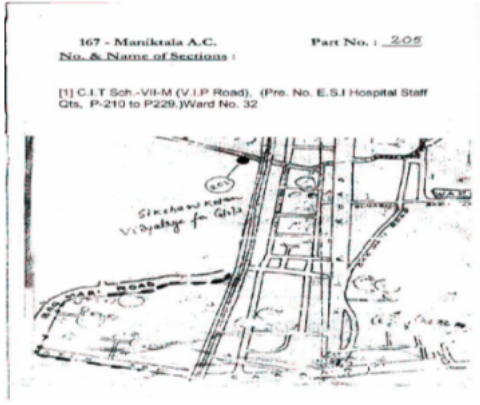

Nazri Naksha