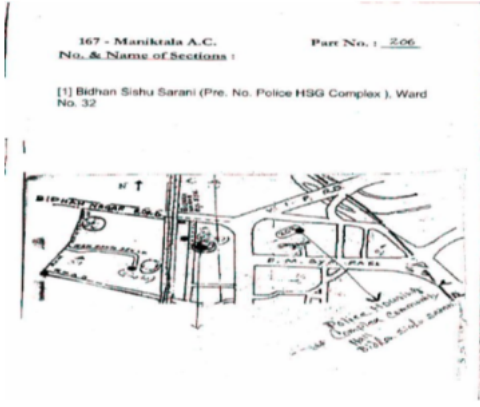

Nazri Naksha