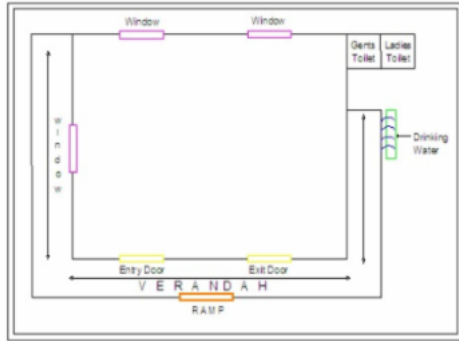

নির্বাচক নিবন্ধন আধিকারিকের স্বাক্ষর

Nazri Naksha

Google Map View

Polling Station Building Front View

Polling Station Front View

Cad View

Key MAP View

1	WB/22/159/354120	নাম : কতীক সেনপতী পিতার নাম: সন্তোষ সেনপতী বাড়ির নং : 1/99/1B বয়স : 73 লিঙ্গ : পুরুষ	ফটো উপলব্ধ	2	WB/22/159/354123	নাম : উওম সেনপতী পিতার নাম: সন্তোষ সেনপতী বাড়ির নং : 1/99/1B বয়স : 64 লিঙ্গ : পুরুষ	ফটো উপলব্ধ	3	WB/22/159/354121	নাম : ডিপটি সেনপতী স্বামীর নাম: কতীক সেনপতী বাড়ির নং : 1/99/1B বয়স : 61 লিঙ্গ : মহিলা	ফটো উপলব্ধ
4	WB/22/159/354122	নাম : শুক্লা সেনপতী স্বামীর নাম: উওম সেনপতী বাড়ির নং : 1/99/1B বয়স : 55 লিঙ্গ : মহিলা	ফটো উপলব্ধ	5	JSC2977056	নাম : দেবনাথ সেনপতী পিতার নাম: উওম সেনপতী বাড়ির নং : 99A/1B বয়স : 37 লিঙ্গ : পুরুষ	ফটো উপলব্ধ	6	JSC2977429	নাম : সুলতা বসাক স্বামীর নাম: দিব্যশীষ বসাক বাড়ির নং : 156/1 বয়স : 54 লিঙ্গ : মহিলা	ফটো উপলব্ধ
7	YUP1013317	নাম : মোনালীসা অধিকারী পিতার নাম: অনীল কুমার অধিকারী বাড়ির নং : 170/1 বয়স : 40 লিঙ্গ : মহিলা	ফটো উপলব্ধ	8	YUP2353670	নাম : অঞ্জিতা অধিকারী মায়ের নাম: শম্পা অধিকারী বাড়ির নং : 170/1 বয়স : 30 লিঙ্গ : মহিলা	ফটো উপলব্ধ	9	YUP2249944	নাম : কল্যান বসু পিতার নাম: বিমল কৃষ্ণ বসু বাড়ির নং : 171/1 বয়স : 71 লিঙ্গ : পুরুষ	ফটো উপলব্ধ
10	YUP2249936	নাম : রত্নাবলী ঘোষ বসু স্বামীর নাম: কল্যান বসু বাড়ির নং : 171/1 বয়স : 63 লিঙ্গ : মহিলা	ফটো উপলব্ধ	11	JSC2977080	নাম : দেবপীতো তসাহা পিতার নাম: দেবশিষ তসাহা বাড়ির নং : 172/1 বয়স : 40 লিঙ্গ : পুরুষ	ফটো উপলব্ধ	12	JSC2977189	নাম : সমতা নহর স্বামীর নাম: রজেশ ক্র. নহর বাড়ির নং : 172A বয়স : 51 লিঙ্গ : মহিলা	ফটো উপলব্ধ
13	HFG1392109	নাম : রুপেশ কুমার নহর পিতার নাম: ডাল চাঁদ নহর বাড়ির নং : 172A বয়স : 45 লিঙ্গ : পুরুষ	ফটো উপলব্ধ	14	YUP2100196	নাম : নয়না নাহার স্বামীর নাম: রুপেশ কুমার নাহার বাড়ির নং : 172/A বয়স : 43 লিঙ্গ : মহিলা	ফটো উপলব্ধ	15	JSC2977130	নাম : গৌতম চন্দ্র বসাক পিতার নাম: গৌর চন্দ্র বসাক বাড়ির নং : 176 বয়স : 56 লিঙ্গ : পুরুষ	ফটো উপলব্ধ
16	JSC2977148	নাম : সুপর্ণা বসাক স্বামীর নাম: গৌতম চন্দ্র বসাক বাড়ির নং : 176 বয়স : 51 লিঙ্গ : মহিলা	ফটো উপলব্ধ	17	YUP2598829	নাম : অরিন্দ্র সিংহ রায় পিতার নাম: বাবরু বাহন সিংহ রায় বাড়ির নং : 180/2 বয়স : 26 লিঙ্গ : পুরুষ	ফটো উপলব্ধ	Q 18	YUP2556223	নাম : রাজা রয় অন্যান্য: রথীন্দ্রনাথ মিল বাড়ির নং : 183/1 বয়স : 37 লিঙ্গ : পুরুষ	ফটো উপলব্ধ
19	JSC1455310	নাম : তপন কুমার সাহা পিতার নাম: সুবল চন্দ্র সাহা বাড়ির নং : 189/1 বয়স : 57 লিঙ্গ : পুরুষ	ফটো উপলব্ধ	20	YUP2353712	নাম : রুমা সাহা স্বামীর নাম: তপন কুমার সাহা বাড়ির নং : 189/1 বয়স : 54 লিঙ্গ : মহিলা	ফটো উপলব্ধ	21	YUP2249860	নাম : প্রিয়ান্বিতা সাহা পিতার নাম: অলোক কুমার সাহা বাড়ির নং : 189/1 বয়স : 30 লিঙ্গ : মহিলা	ফটো উপলব্ধ
22	YUP2556421	নাম : রিয়াংকা সাহা পিতার নাম: তপন কুমার সাহা বাড়ির নং : 189/1 বয়স : 27 লিঙ্গ : মহিলা	ফটো উপলব্ধ	23	YMQ2619021	নাম : দেবযানী চামরীয়া পিতার নাম: নিজেস চামরীয়া বাড়ির নং : 190 বয়স : 30 লিঙ্গ : মহিলা	ফটো উপলব্ধ	24	YUP2383560	নাম : আকাশ চামরীয়া পিতার নাম: নীজেস কুমার চামরীয়া বাড়ির নং : 190 বয়স : 28 লিঙ্গ : পুরুষ	ফটো উপলব্ধ
25	YUP2486983	নাম : অজিত সীজা পিতার নাম: উপেন্দ্র সীজা বাড়ির নং : 191/1 বয়স : 90 লিঙ্গ : পুরুষ	ফটো উপলব্ধ	26	WB/22/159/357212	নাম : বিজলি সীজা স্বামীর নাম: অজিত সীজা বাড়ির নং : 191/1 বয়স : 75 লিঙ্গ : মহিলা	ফটো উপলব্ধ	27	JSC1781467	নাম : সোমনাথ সিংহ পিতার নাম: অজিত সীজা বাড়ির নং : 191/1 বয়স : 49 লিঙ্গ : পুরুষ	ফটো উপলব্ধ
28	JSC2376515	নাম : কৃষ্ণ মন্ডল ঘোষ পিতার নাম: শনাতন মোণ্ডল বাড়ির নং : পি-201, রিক্টা সিদ্ধি বয়স : 57 লিঙ্গ : মহিলা	ফটো উপলব্ধ	29	JSC1571942	নাম : প্রতীপ চট্টা পিতার নাম: প্রোবল চট্টা বাড়ির নং : 208VII M বয়স : 47 লিঙ্গ : পুরুষ	ফটো উপলব্ধ	Q 30	JSC2720704	নাম : কৃষ্ণলাল বলিকী পিতার নাম: কীশোরেলল বলিকী বাড়ির নং : 212E বয়স : 40 লিঙ্গ : পুরুষ	ফটো উপলব্ধ