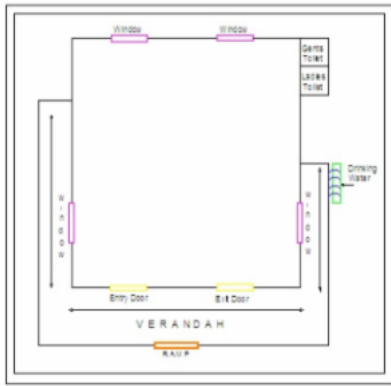

নির্বাচক নিবন্ধন আধিকারিকের স্বাক্ষর

Nazri Naksha

Google Map View

Polling Station Building Front View

Polling Station Front View

Cad View

Key MAP View

1 নাম : অজয় সামন্ত পিতার নাম: পরেশ চন্দ্র সামন্ত বাড়ির নং : 1ম ফ্লোর, ফ্ল্যাট -বী-111 বয়স : 46 লিঙ্গ : পুরুষ	GGC4498192 ফটো উপলব্ধ	2 নাম : সানু শেখ পিতার নাম: শেখ আহমেদ বাড়ির নং : 19/22 বয়স : 22 লিঙ্গ : পুরুষ	YUP2696557 ফটো উপলব্ধ	Q 3 নাম : গীতা বার্মা স্বামীর নাম: রাজু বার্মা বাড়ির নং : 121 বয়স : 38 লিঙ্গ : মহিলা	YUP2384295 ফটো উপলব্ধ
Q 4 নাম : দিপক লকড়া পিতার নাম: জামে লকড়া বাড়ির নং : 121/1A বয়স : 49 লিঙ্গ : পুরুষ	WB/22/159/411278 ফটো উপলব্ধ	5 নাম : মোহন লাল বাব্বা পিতার নাম: গঙ্গাধর বাব্বা বাড়ির নং : 121/1A বয়স : 93 লিঙ্গ : পুরুষ	WB/21/142/021047 ফটো উপলব্ধ	6 নাম : বিষ্ণু কুমার বাব্বা পিতার নাম: মোহন বাব্বা বাড়ির নং : 121/1A বয়স : 72 লিঙ্গ : পুরুষ	WB/21/142/021053 ফটো উপলব্ধ
7 নাম : শ্যাম সুন্দর বাব্বা পিতার নাম: মোহন লাল বাব্বা বাড়ির নং : 121/1A বয়স : 69 লিঙ্গ : পুরুষ	WB/22/142/021054 ফটো উপলব্ধ	8 নাম : কিরন বাব্বা স্বামীর নাম: বিষ্ণু কুমার বাব্বা বাড়ির নং : 121/1A বয়স : 66 লিঙ্গ : মহিলা	WB/21/142/021051 ফটো উপলব্ধ	9 নাম : নির্মালা বাব্বা স্বামীর নাম: শ্যাম সুন্দর বাব্বা বাড়ির নং : 121/1A বয়স : 66 লিঙ্গ : মহিলা	WB/22/142/0231049 ফটো উপলব্ধ
10 নাম : সুমিত কুমার বাব্বা পিতার নাম: মোহন লাল বাব্বা বাড়ির নং : 121/1A বয়স : 62 লিঙ্গ : পুরুষ	YUP1370949 ফটো উপলব্ধ	11 নাম : কনিকা বাব্বা স্বামীর নাম: সুমিত কুমার বাব্বা বাড়ির নং : 121/1A বয়স : 58 লিঙ্গ : মহিলা	WB/21/142/021050 ফটো উপলব্ধ	12 নাম : নিখিল বাব্বা পিতার নাম: শ্যাম সুন্দর বাব্বা বাড়ির নং : 121/1A বয়স : 46 লিঙ্গ : পুরুষ	DPD0724862 ফটো উপলব্ধ
13 নাম : মনিষ বাব্বা পিতার নাম: বিষ্ণু কুমার বাব্বা বাড়ির নং : 121/1A বয়স : 40 লিঙ্গ : পুরুষ	YUP1370865 ফটো উপলব্ধ	14 নাম : গিরিজেশ বাব্বা পিতার নাম: সুমিত কুমার বাব্বা বাড়ির নং : 121/1A বয়স : 37 লিঙ্গ : পুরুষ	YUP1370873 ফটো উপলব্ধ	15 নাম : সিখা বাব্বা স্বামীর নাম: গিরিজেশ বাব্বা বাড়ির নং : 121/1A বয়স : 35 লিঙ্গ : মহিলা	APH1367507 ফটো উপলব্ধ
16 নাম : অঙ্কিতা বাঁকা স্বামীর নাম: মনীষ বাঁকা বাড়ির নং : 121/1A বয়স : 36 লিঙ্গ : মহিলা	XVM1081322 ফটো উপলব্ধ	17 নাম : দেবদীপ দাস পিতার নাম: দিলীপ কুমার দাস বাড়ির নং : 121/1A বয়স : 40 লিঙ্গ : পুরুষ	YUP2459220 ফটো উপলব্ধ	18 নাম : দিপাঙ্কন দাস পিতার নাম: দিলীপ কুমার দাস বাড়ির নং : 121/1A বয়স : 33 লিঙ্গ : পুরুষ	YUP2459238 ফটো উপলব্ধ
19 নাম : দিলীপ কুমার ডাস পিতার নাম: রাজিবলোচন ডাস বাড়ির নং : 121/1B বয়স : 70 লিঙ্গ : পুরুষ	WB/22/159/411427 ফটো উপলব্ধ	20 নাম : মিতা ডাস স্বামীর নাম: দিলীপ ডাস বাড়ির নং : 121/1B বয়স : 63 লিঙ্গ : মহিলা	WB/22/159/411423 ফটো উপলব্ধ	Q 21 নাম : শয়মাল মিএ পিতার নাম: শিশির মিএ বাড়ির নং : 121/1B বয়স : 60 লিঙ্গ : পুরুষ	WB/22/159/411120 ফটো উপলব্ধ
Q 22 নাম : শুভিত মিএ পিতার নাম: শিশির মিএ বাড়ির নং : 121/1B বয়স : 59 লিঙ্গ : পুরুষ	YUP2779809 ফটো উপলব্ধ	Q 23 নাম : কনক পত্র স্বামীর নাম: অজয় পত্র বাড়ির নং : 121/3A বয়স : 71 লিঙ্গ : মহিলা	WB/22/159/411087 ফটো উপলব্ধ	Q 24 নাম : পাপিয়া দাস স্বামীর নাম: অরুণ দাস বাড়ির নং : 121/3B বয়স : 53 লিঙ্গ : মহিলা	WB/22/159/411504 ফটো উপলব্ধ
Q 25 নাম : অমিত দাস পিতার নাম: অরুণ দাস বাড়ির নং : 121/3B বয়স : 33 লিঙ্গ : পুরুষ	YUP1967660 ফটো উপলব্ধ	26 নাম : ঋতব্রত দে পিতার নাম: দিলীপ কুমার দে বাড়ির নং : 121/3B বয়স : 33 লিঙ্গ : পুরুষ	YUP1819259 ফটো উপলব্ধ	27 নাম : শকুনতলা ডেয় স্বামীর নাম: দিলীপ ডেয় বাড়ির নং : 121/3B বয়স : 71 লিঙ্গ : মহিলা	JSC2856920 ফটো উপলব্ধ
Q 28 নাম : কননবালা তসাহা স্বামীর নাম: নারায়ণ তসাহা বাড়ির নং : 121/3B বয়স : 71 লিঙ্গ : মহিলা	WB/22/159/411219 ফটো উপলব্ধ	Q 29 নাম : মিণতি তসাহা স্বামীর নাম: দিপক তসাহা বাড়ির নং : 121/3B বয়স : 69 লিঙ্গ : মহিলা	WB/22/159/411502 ফটো উপলব্ধ	Q 30 নাম : শেপালী তসাহা পিতার নাম: মধুসূদন তসাহা বাড়ির নং : 121/3B বয়স : 66 লিঙ্গ : মহিলা	WB/22/159/411498 ফটো উপলব্ধ