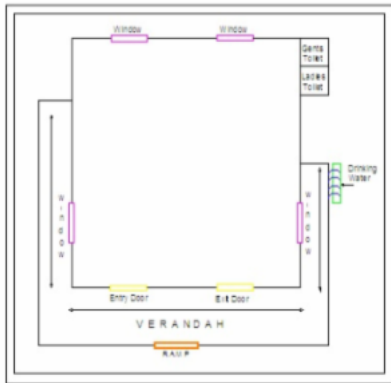

নির্বাচক নিবন্ধন আধিকারিকের স্বাক্ষর

Nazri Naksha

Google Map View

Polling Station Building Front View

Polling Station Front View

Cad View

Key MAP View

বিধানসভা নির্বাচনক্ষেত্রের নং, নাম : 167-মানিকতলা  
ভাগ নং, নাম : 1-সতীন সেন সরনী (মানিকতলা মেন রোড) (শ্রী. নং.127 টু 150)