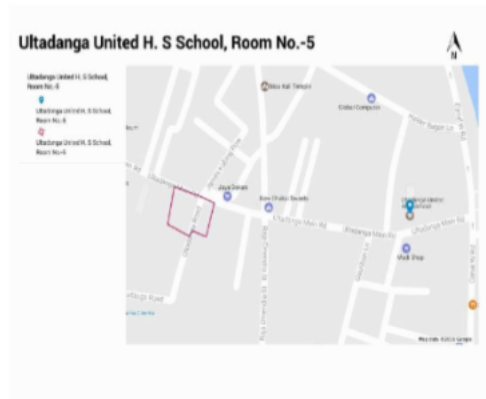

নির্বাচক নিবন্ধন আধিকারিকের স্বাক্ষর

Nazri Naksha

Google Map View

Polling Station Building Front View

Polling Station Front View

Cad View

Key MAP View

বিধানসভা নির্বাচনক্ষেত্রের নং, নাম : 167-মানিকতলা
ভাগ নং, নাম : 1-উল্টোডাঙ্গা রোড (PREMISES NO - 1 TO 14/H/9)