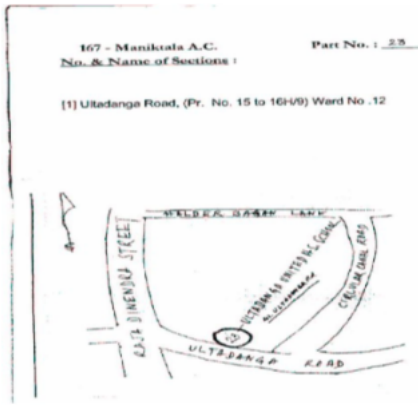

Nazri Naksha