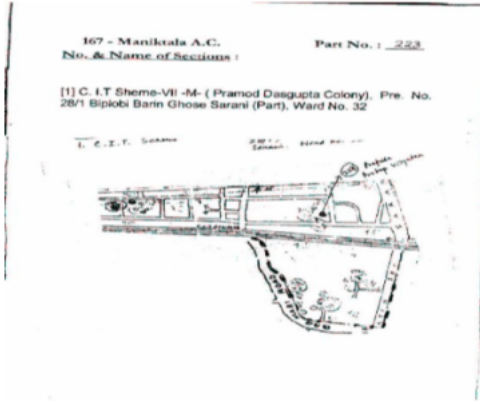

Nazri Naksha