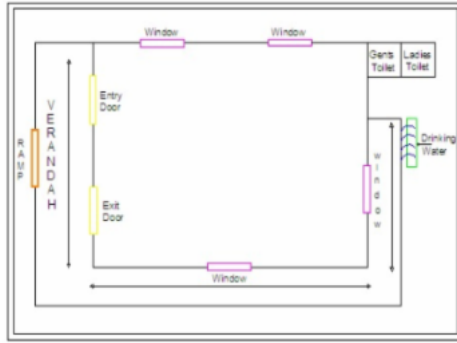

নির্বাচক নিবন্ধন আধিকারিকের স্বাক্ষর

Nazri Naksha

Google Map View

Polling Station Building Front View

Polling Station Front View

Cad View

Key MAP View

Q 1 নাম : সোমনাথ বানার্জী পিতার নাম: বৎসিবদন বানার্জী বাড়ির নং : 45 বয়স : 55 বছর : পুরুষ	YUP2589869 ফটো উপলব্ধ	Q 2 নাম : অসীমা ব্যানার্জী স্বামীর নাম: সোমনাথ বানার্জী বাড়ির নং : 45 বয়স : 45 বছর : মহিলা	BHV2213700 ফটো উপলব্ধ	Q 3 নাম : অচিন্ত্য কুমার সোম পিতার নাম: রাধা গোবিন্দ সোম বাড়ির নং : 45 বয়স : 66 বছর : পুরুষ	WB/22/159/312160 ফটো উপলব্ধ
Q 4 নাম : জয়তী সোম পিতার নাম: অচিন্ত্য সোম বাড়ির নং : 45 বয়স : 33 বছর : মহিলা	YUP1709674 ফটো উপলব্ধ	Q 5 নাম : অরুণাত কান্তি সোম পিতার নাম: অচিন্ত্য কুমার সোম বাড়ির নং : 45 বয়স : 32 বছর : পুরুষ	YUP1830306 ফটো উপলব্ধ	Q 6 নাম : বড়না সম স্বামীর নাম: অচিন্ত্য কুমার সোম বাড়ির নং : 45 বয়স : 59 বছর : মহিলা	WB/22/159/312357 ফটো উপলব্ধ
Q 7 নাম : শঙ্কর ক্র. গুপ্তা পিতার নাম: রঞ্জিত গুপ্তা বাড়ির নং : 46 বয়স : 40 বছর : পুরুষ	JSC2487783 ফটো উপলব্ধ	Q 8 নাম : অজয় কুমার গুপ্তা পিতার নাম: রাজু লাল গুপ্তা বাড়ির নং : 46 বয়স : 39 বছর : পুরুষ	YUP1550540 ফটো উপলব্ধ	Q 9 নাম : বিজয় গুপ্তা পিতার নাম: রাজু লাল গুপ্তা বাড়ির নং : 46 বয়স : 34 বছর : পুরুষ	YUP2357036 ফটো উপলব্ধ
Q 10 নাম : পারমিতা গুহ রায় পিতার নাম: বিশ্বনাথ গুহ রায় বাড়ির নং : 46/1 বয়স : 26 বছর : মহিলা	YUP2459527 ফটো উপলব্ধ	Q 11 নাম : কুমকি বিশ্বাস পিতার নাম: অশোক বিশ্বাস বাড়ির নং : 62/47 বয়স : 29 বছর : মহিলা	YMQ2739944 ফটো উপলব্ধ	Q 12 নাম : পিয়ালী দে মায়ের নাম: পুরবী দে বাড়ির নং : 46/1 বয়স : 32 বছর : মহিলা	YUP2104578 ফটো উপলব্ধ
Q 13 নাম : তারক বসাক পিতার নাম: হরীশচন্দ্র বসাক বাড়ির নং : 46A বয়স : 61 বছর : পুরুষ	WB/22/159/312323 ফটো উপলব্ধ	Q 14 নাম : রুপালী বসাক স্বামীর নাম: তারক নথ বসাক বাড়ির নং : 46A বয়স : 50 বছর : মহিলা	JSC2717205 ফটো উপলব্ধ	Q 15 নাম : আরতি গোস্ব স্বামীর নাম: নেপাল গোস্ব বাড়ির নং : 46A বয়স : 66 বছর : মহিলা	WB/22/159/312262 ফটো উপলব্ধ
Q 16 নাম : রুপা বসাক পিতার নাম: তারকনাথ বসাক বাড়ির নং : 46/1 বয়স : 22 বছর : মহিলা	YUP2788438 ফটো উপলব্ধ	Q 17 নাম : ঋনা গোস্ব পিতার নাম: প্রাণবল্লভ গোস্ব বাড়ির নং : 46A বয়স : 60 বছর : মহিলা	WB/22/159/312260 ফটো উপলব্ধ	Q 18 নাম : সুপ্রিয়া সেনগুপ্ত স্বামীর নাম: নিরঞ্জন সেনগুপ্ত বাড়ির নং : 48 বয়স : 65 বছর : মহিলা	XZA1539923 ফটো উপলব্ধ
Q 19 নাম : শুভংকর গোস্ব পিতার নাম: নেপাল চন্দ্র গোস্ব বাড়ির নং : 46A বয়স : 46 বছর : পুরুষ	JSC1455237 ফটো উপলব্ধ	Q 20 নাম : উষ্মী সেনগুপ্ত পিতার নাম: নিরঞ্জন সেনগুপ্ত বাড়ির নং : 48 বয়স : 40 বছর : মহিলা	XZA1539915 ফটো উপলব্ধ	Q 21 নাম : কুণ্ডিকা সেনগুপ্ত পিতার নাম: নিরঞ্জন সেনগুপ্ত বাড়ির নং : 48 বয়স : 34 বছর : মহিলা	XZA1539873 ফটো উপলব্ধ
Q 22 নাম : লোকনাথ বসাক পিতার নাম: জগদিশ বসাক বাড়ির নং : 46A/1 বয়স : 71 বছর : পুরুষ	WB/22/159/312206 ফটো উপলব্ধ	Q 23 নাম : অপর্ণা বসাক স্বামীর নাম: লোকনাথ বসাক বাড়ির নং : 46A/1 বয়স : 57 বছর : মহিলা	WB/22/159/312207 ফটো উপলব্ধ	Q 24 নাম : ভাস্কর বসাক পিতার নাম: লোকনাথ বসাক বাড়ির নং : 46A/1 বয়স : 39 বছর : পুরুষ	YUP1550474 ফটো উপলব্ধ
Q 25 নাম : আলো গুহ রায় স্বামীর নাম: ভোলানাথ গুহ রায় বাড়ির নং : 46/A/1 বয়স : 54 বছর : মহিলা	JSC2717254 ফটো উপলব্ধ	Q 26 নাম : ইন্দ্রানী গুহ রায় পিতার নাম: ভোলানাথ গুহ রায় বাড়ির নং : 46/A/1 বয়স : 29 বছর : মহিলা	YUP2357028 ফটো উপলব্ধ	Q 27 নাম : ভোলা নাথ গুহরায় পিতার নাম: উপেন্দ্র নাথ গুহরায় বাড়ির নং : 46/A/1 বয়স : 60 বছর : পুরুষ	WB/22/159/312119 ফটো উপলব্ধ
Q 28 নাম : আকাশ দাস পিতার নাম: অশোক দাস বাড়ির নং : 46/2 বয়স : 25 বছর : পুরুষ	YUP2459493 ফটো উপলব্ধ	Q 29 নাম : সন্ধ্যা ডাস স্বামীর নাম: ভলা ডাস বাড়ির নং : 46A/2 বয়স : 54 বছর : মহিলা	WB/22/159/312234 ফটো উপলব্ধ	Q 30 নাম : প্রদীপ ডাস পিতার নাম: শমভূনাথ ডাস বাড়ির নং : 46A/2 বয়স : 52 বছর : পুরুষ	WB/22/159/312016 ফটো উপলব্ধ