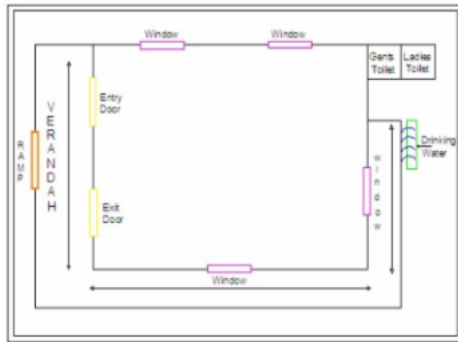

নির্বাচক নিবন্ধন আধিকারিকের স্বাক্ষর

Nazri Naksha

Google Map View

Polling Station Building Front View

Polling Station Front View

Cad View

Key MAP View

বিধানসভা নির্বাচনক্ষেত্রের নং, নাম : 167-মানিকতলা
ভাগ নং, নাম : 1-সি.আইটি.টি কিম VII-ম(প্রমোদ দাস গুপ্ত কলোনী)(প্র. নং 28/1 অংশ বি.বি ঘোষ সরনী)