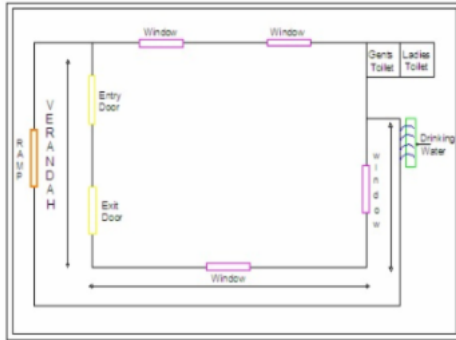

নির্বাচক নিবন্ধন আধিকারিকের স্বাক্ষর

Nazri Naksha

Google Map View

Polling Station Building Front View

Polling Station Front View

Cad View

Key MAP View

বিধানসভা নির্বাচনক্ষেত্রের নং, নাম : 167-মানিকতলা
ভাগ নং, নাম : 1-সি.আইটি.টি কিম VII-ম(প্রমোদ দাস গুপ্ত কলোনী)(প্র. নং 28/1 অংশ বি.বি ঘোষ সরনী)