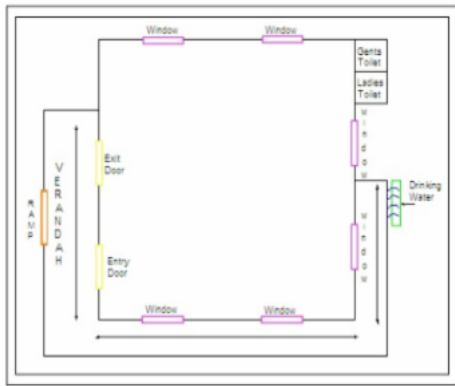

নির্বাচক নিবন্ধন আধিকারিকের স্বাক্ষর

Nazri Naksha

Google Map View

Polling Station Building Front View

Polling Station Front View

Cad View

Key MAP View

| | | | | | | | | | | | |
|----|------------------|--|------------|----|------------------|--|------------|------|------------------|---|------------|
| 1 | YUP1342591 | নাম : যুবরাজ মল্লিক পিতার নাম: প্রেমলাল মল্লিক বাড়ির নং : 13/এইচ9 বয়স : 36 লিঙ্গ : পুরুষ | ফটো উপলব্ধ | 2 | WB/22/158/066175 | নাম : কল্পনা সাধু স্বামীর নাম: গোবিন্দ সাধু বাড়ির নং : 15 বয়স : 74 লিঙ্গ : মহিলা | ফটো উপলব্ধ | 3 | YUP2776763 | নাম : গৌতম কুমার সাধু পিতার নাম: গোলক সাধু বাড়ির নং : 15 বয়স : 71 লিঙ্গ : পুরুষ | ফটো উপলব্ধ |
| 4 | YUP2671931 | নাম : মীনাক্ষী সাধু স্বামীর নাম: গৌতম সাধু বাড়ির নং : 15 বয়স : 50 লিঙ্গ : মহিলা | ফটো উপলব্ধ | 5 | CXF2139277 | নাম : অর্নব সাধু পিতার নাম: গৌতম সাধু বাড়ির নং : 15 বয়স : 40 লিঙ্গ : পুরুষ | ফটো উপলব্ধ | 6 | CXF2139244 | নাম : ঋতুপর্ণা সাধু পিতার নাম: গৌতম সাধু বাড়ির নং : 15 বয়স : 39 লিঙ্গ : মহিলা | ফটো উপলব্ধ |
| 7 | UYB1751023 | নাম : পিয়ালি সাধুখান পিতার নাম: নেটাস চ সাধুখান বাড়ির নং : 15 বয়স : 30 লিঙ্গ : মহিলা | ফটো উপলব্ধ | 8 | IHM1617000 | নাম : পাপিয়া ব্যানার্জী স্বামীর নাম: অভিক পাল বাড়ির নং : 15/1A বয়স : 36 লিঙ্গ : মহিলা | ফটো উপলব্ধ | 9 | YUP2522266 | নাম : মৃত্যঞ্জয় পাল পিতার নাম: কালিপদ পাল বাড়ির নং : 15/1A বয়স : 69 লিঙ্গ : পুরুষ | ফটো উপলব্ধ |
| 10 | WB/22/158/066432 | নাম : শ্রীতীভনু পণ্ডল পিতার নাম: হরিপদ পণ্ডল বাড়ির নং : 15/1A বয়স : 66 লিঙ্গ : পুরুষ | ফটো উপলব্ধ | 11 | YUP2762037 | নাম : ধনঞ্জয় পণ্ডল পিতার নাম: কলিপদ পণ্ডল বাড়ির নং : 15/1A বয়স : 62 লিঙ্গ : পুরুষ | ফটো উপলব্ধ | Q 12 | CXF0719831 | নাম : কল্পনা পণ্ডল স্বামীর নাম: ধনঞ্জয় পণ্ডল বাড়ির নং : 15/1A বয়স : 55 লিঙ্গ : মহিলা | ফটো উপলব্ধ |
| 13 | CXF1969674 | নাম : অভিক পণ্ডল পিতার নাম: শ্রীতীভনু পণ্ডল বাড়ির নং : 15/1A বয়স : 38 লিঙ্গ : পুরুষ | ফটো উপলব্ধ | 14 | WB/22/158/066284 | নাম : আশীষ রঞ্জন রায় পিতার নাম: সুধাংশু কুমার রায় বাড়ির নং : 15/1B বয়স : 60 লিঙ্গ : পুরুষ | ফটো উপলব্ধ | 15 | CXF1770981 | নাম : প্রীতিমা রয় স্বামীর নাম: অসিশ রঞ্জন রয় বাড়ির নং : 15/1B বয়স : 54 লিঙ্গ : মহিলা | ফটো উপলব্ধ |
| 16 | YUP2688513 | নাম : চন্দ্রিমা রায় পিতার নাম: আশীষ রঞ্জন রায় বাড়ির নং : 15/1বী বয়স : 21 লিঙ্গ : মহিলা | ফটো উপলব্ধ | 17 | YUP2525871 | নাম : সরস্বতী রায় স্বামীর নাম: জ্যোতি প্রসাদ রায় বাড়ির নং : 15/1B বয়স : 84 লিঙ্গ : মহিলা | ফটো উপলব্ধ | 18 | CXF0122150 | নাম : ডেবা প্রসাদ রই পিতার নাম: জয়তী প্রসাদ রই বাড়ির নং : 15/1B বয়স : 62 লিঙ্গ : পুরুষ | ফটো উপলব্ধ |
| 19 | CXF2139186 | নাম : অর্চনা রায় স্বামীর নাম: দেব প্রসাদ রায় বাড়ির নং : 15/1B বয়স : 55 লিঙ্গ : মহিলা | ফটো উপলব্ধ | 20 | YUP2678449 | নাম : অর্ক প্রসাদ রায় পিতার নাম: দেব প্রসাদ রায় বাড়ির নং : 15/1বি বয়স : 22 লিঙ্গ : পুরুষ | ফটো উপলব্ধ | 21 | YUP2634277 | নাম : বুমা অধিকারী স্বামীর নাম: নবেন্দু অধিকারী বাড়ির নং : 15/1সী বয়স : 34 লিঙ্গ : মহিলা | ফটো উপলব্ধ |
| 22 | CXF1771013 | নাম : ইরা অধিকারী স্বামীর নাম: স্বপ্ন কুমার অধিকারী বাড়ির নং : 15/1C বয়স : 56 লিঙ্গ : মহিলা | ফটো উপলব্ধ | 23 | WB/22/158/066325 | নাম : সংজয় অধিকারী পিতার নাম: নবু অধিকারী বাড়ির নং : 15/1C বয়স : 49 লিঙ্গ : পুরুষ | ফটো উপলব্ধ | 24 | CXF1771039 | নাম : মিতা অধিকারী স্বামীর নাম: সংজয় অধিকারী বাড়ির নং : 15/1C বয়স : 46 লিঙ্গ : মহিলা | ফটো উপলব্ধ |
| 25 | CXF1771021 | নাম : শিপ্রা অধিকারী স্বামীর নাম: সুকুমার অধিকারী বাড়ির নং : 15/1C বয়স : 46 লিঙ্গ : মহিলা | ফটো উপলব্ধ | 26 | CXF1771005 | নাম : নবেন্দু অধিকারী পিতার নাম: রবিণ অধিকারী বাড়ির নং : 15/1C বয়স : 42 লিঙ্গ : পুরুষ | ফটো উপলব্ধ | 27 | YUP2390359 | নাম : ইশিতা অধিকারী পিতার নাম: স্বপ্ন কুমার অধিকারী বাড়ির নং : 15/1C বয়স : 27 লিঙ্গ : মহিলা | ফটো উপলব্ধ |
| 28 | YUP2660496 | নাম : বিজয় অধিকারী পিতার নাম: সুকুমার অধিকারী বাড়ির নং : 15/1সী বয়স : 23 লিঙ্গ : পুরুষ | ফটো উপলব্ধ | 29 | YUP2634491 | নাম : সোহিনী অধিকারী পিতার নাম: সঞ্জয় অধিকারী বাড়ির নং : 15/1সী বয়স : 23 লিঙ্গ : মহিলা | ফটো উপলব্ধ | 30 | WB/22/158/066104 | নাম : সরোজ আগরওয়াল স্বামীর নাম: কৈলাশ চন্দ আগরওয়াল বাড়ির নং : 15/1C বয়স : 57 লিঙ্গ : মহিলা | ফটো উপলব্ধ |