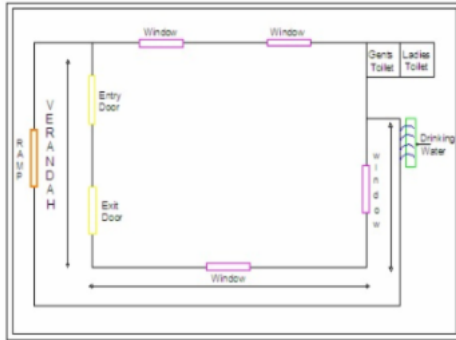

নির্বাচক নিবন্ধন আধিকারিকের স্বাক্ষর

Nazri Naksha

Google Map View

Polling Station Building Front View

Polling Station Front View

Cad View

Key MAP View

বিধানসভা নির্বাচনক্ষেত্রের নং, নাম : 167-মানিকতলা
ভাগ নং, নাম : 1-সি.আইটি.টি কিম VI-ম (প্র.নং. পি-127 - 168)