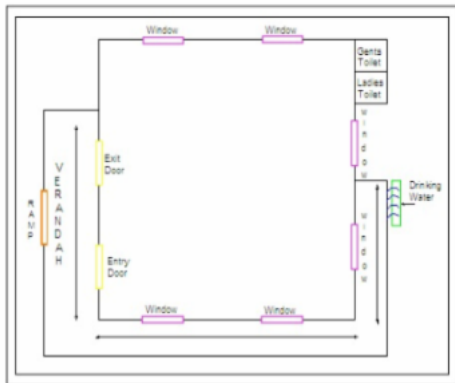

নির্বাচক নিবন্ধন আধিকারিকের স্বাক্ষর

Nazri Naksha

Google Map View

Polling Station Building Front View

Polling Station Front View

Cad View

Key MAP View

বিধানসভা নির্বাচনক্ষেত্রের নং, নাম : 167-মানিকতলা