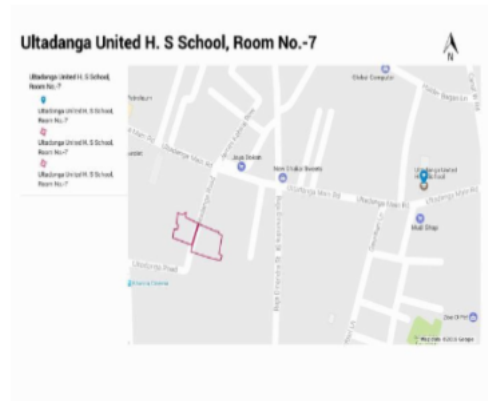

## নির্বাচক তালিকা 2026 S25 পশ্চিমবঙ্গ

বিধানসভা নির্বাচনক্ষেত্রের নং, নাম ও সংরক্ষণের স্থিতি : 167 - মানিকতলা (সাধারণ)		অংশ নং : 24			
বিধানসভা নির্বাচনক্ষেত্রটি যে লোকসভা নির্বাচনক্ষেত্রের / ক্ষেত্রসমূহের অন্তর্ভুক্ত তার নং, নাম ও সংরক্ষণ স্থিতি : 24 - কলকাতা উত্তর (সাধারণ)					
1. সংশোধনের পূর্ণ বিবরণ					
সংশোধনের বৎসর :	2026	নির্বাচক তালিকার পরিচিতি :			
ভিত্তি তারিখ :	01-01-2026	বিশেষ নিবিড় সংশোধনী ২০২৬-এর চূড়ান্ত ভোটার তালিকা			
সংশোধনের প্রকৃতি :	বিশেষ নিবিড় সংশোধনী 2026				
প্রকাশনার তারিখ :	28-02-2026				
2. অংশ ও নির্বাচনী এলাকার পূর্ণ বিবরণ :					
অংশের ভাগ নং ও নাম :					
1-উল্টোডাঙ্গা রোড (PRE. NO. ODD NO.17 TO 33 & EVEN No 18 To 22)		প্রধান শহর/গ্রাম	: কলকাতা মিউনিসিপাল কর্পোরেশন		
		ওয়ার্ড	: 012		
		থানা	: উল্টোডাঙ্গা		
		গ্রাম পঞ্চগয়েত	:		
		ব্লক	:		
		মহকুমা	:		
		জেলা	: কলকাতা উত্তর		
		পিন	: 700004		
3. ভোট গ্রহন কেন্দ্রের পূর্ণ বিবরণ :					
ভোট গ্রহন কেন্দ্রের নং, নাম :		ভোট গ্রহন কেন্দ্রের শ্রেণী :		শহরাঞ্চল	
24 - কে এম সি কমিউনিটি হল		এই অংশে সহায়ক ভোটগ্রহন কেন্দ্রের সংখ্যা		0	
ভোট গ্রহন কেন্দ্রের ঠিকানা :		:			
কে এম সি কমিউনিটি হল, রুম-১, অপসিট অফ 35/4বি ক্যানেল ওয়েস্ট রোড, কলি-4					
4. নির্বাচকের সংখ্যা :					
প্রথম ক্রমিক নং	শেষ ক্রমিক নং	মোট সংখ্যা			
		পুরুষ	মহিলা	তৃতীয় লিঙ্গ	মোট
1	510	250	246	0	496

নির্বাচক নিবন্ধন আধিকারিকের স্বাক্ষর

Nazri Naksha

Google Map View

Polling Station Building Front View

Polling Station Front View

Cad View

Key MAP View

বিধানসভা নির্বাচনক্ষেত্রের নং, নাম : 167-মানিকতলা