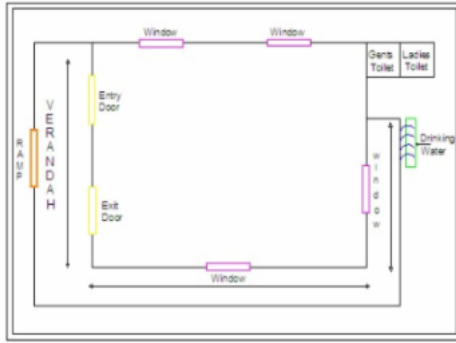

নির্বাচক নিবন্ধন আধিকারিকের স্বাক্ষর

Nazri Naksha

Google Map View

Polling Station Building Front View

Polling Station Front View

Cad View

Key MAP View

বিধানসভা নির্বাচনক্ষেত্রের নং, নাম : 167-মানিকতলা
ভাগ নং, নাম : 1-সি.আইটি.টি কিম VI-ম (প্রে.নং. পি-285 - পি-347 এক্সপেট সেন্ট্রাল গভঃ স্টাফ কোয়ার্টঃ)