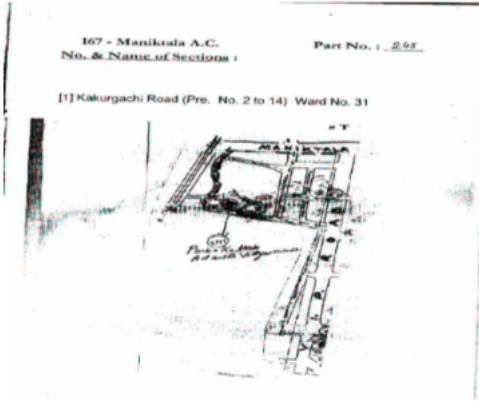

নির্বাচক নিবন্ধন আধিকারিকের স্বাক্ষর

Nazri Naksha

Google Map View

Polling Station Building Front View

Polling Station Front View

Cad View

Key MAP View

বিধানসভা নির্বাচনক্ষেত্রের নং, নাম : 167-মানিকতলা
ভাগ নং, নাম : 1-কাঁকুরগাছি ২য় লেন(প্র. নং. 1 থেকে 29)