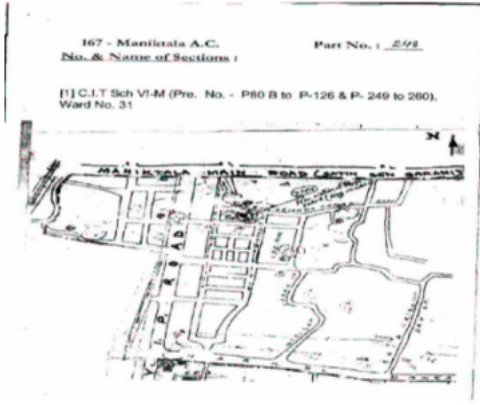

Nazri Naksha