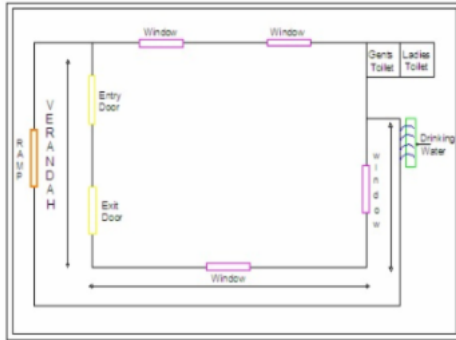

নির্বাচক নিবন্ধন আধিকারিকের স্বাক্ষর

Nazri Naksha

Google Map View

Polling Station Building Front View

Polling Station Front View

Cad View

Key MAP View

বিধানসভা নির্বাচনক্ষেত্রের নং, নাম : 167-মানিকতলা
ভাগ নং, নাম : 1-সি.আইটি.টি কিম VI-ম(প্র.নং. পি-47 থেকে পি-80এ)