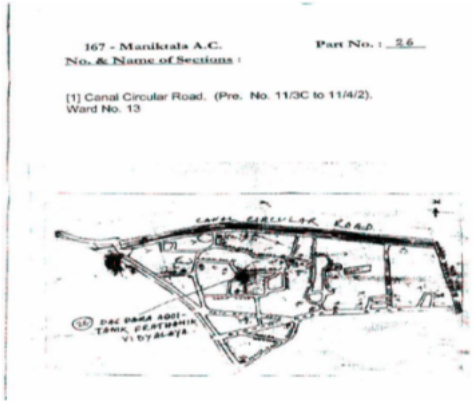

Nazri Naksha