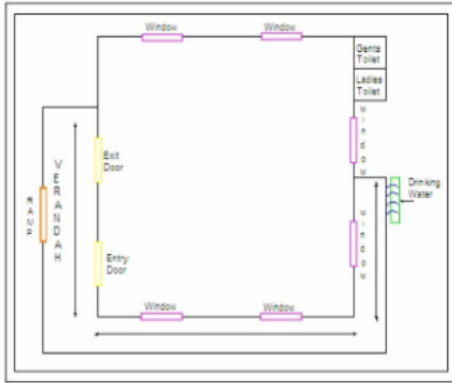

নির্বাচক নিবন্ধন আধিকারিকের স্বাক্ষর

Nazri Naksha

Google Map View

Polling Station Building Front View

Polling Station Front View

Cad View

Key MAP View

1 নাম : চম্পা হরি স্বামীর নাম : শেখর হরি বাড়ির নং : n0416 বয়স : 52 লিঙ্গ : মহিলা	WB/22/159/480168	ফটো উপলব্ধ	2 নাম : সঞ্জয় হরি পিতার নাম : শেখর হরি বাড়ির নং : n0416 বয়স : 37 লিঙ্গ : পুরুষ	YUP1294073	ফটো উপলব্ধ	3 নাম : অর্জুন হরি মায়ের নাম : ভতুওয়া হরি বাড়ির নং : n0516 বয়স : 30 লিঙ্গ : পুরুষ	YUP2485530	ফটো উপলব্ধ
4 নাম : সুরেশ মল্লিক পিতার নাম : রামেশ্বর মল্লিক বাড়ির নং : n0475 বয়স : 48 লিঙ্গ : পুরুষ	BR/17/095/441253	ফটো উপলব্ধ	5 নাম : গৌতম সরকার পিতার নাম : সুবোধ চন্দ্র সরকার বাড়ির নং : n0416 বয়স : 63 লিঙ্গ : পুরুষ	JSC2594273	ফটো উপলব্ধ	6 নাম : খুশবু হরি স্বামীর নাম : রাজু হরি বাড়ির নং : ২,৮৯ বয়স : 33 লিঙ্গ : মহিলা	YUP2463198	ফটো উপলব্ধ
7 নাম : স্নেহা মুখার্জী পিতার নাম : সুরত মুখার্জী বাড়ির নং : 2,89 বয়স : 24 লিঙ্গ : মহিলা	YUP2561066	ফটো উপলব্ধ	8 নাম : গৌরী কুমারী সাউ পিতার নাম : ফৌদারী সাউ বাড়ির নং : ২/এইচ/৯, ৮৯ বয়স : 26 লিঙ্গ : মহিলা	YUP2463248	ফটো উপলব্ধ	9 নাম : পায়েল দাস পিতার নাম : সুশান্ত দাস বাড়ির নং : 3,89 বয়স : 22 লিঙ্গ : মহিলা	YUP2667749	ফটো উপলব্ধ
10 নাম : উমা রবিদাস স্বামীর নাম : সিকেন্দ্র রবিদাস বাড়ির নং : 4A বয়স : 35 লিঙ্গ : মহিলা	YUP2422079	ফটো উপলব্ধ	11 নাম : শ্যাম হরী পিতার নাম : ইতওয়ারী হরী বাড়ির নং : 10 বয়স : 48 লিঙ্গ : পুরুষ	WB/22/156/015364	ফটো উপলব্ধ	12 নাম : শিবা হরি পিতার নাম : শ্যাম হরি বাড়ির নং : ১০, ৮৯ বয়স : 28 লিঙ্গ : পুরুষ	YUP2463305	ফটো উপলব্ধ
13 নাম : সৌরভ হরি পিতার নাম : শ্যাম হরি বাড়ির নং : 10,89 বয়স : 24 লিঙ্গ : পুরুষ	YUP2572220	ফটো উপলব্ধ	14 নাম : রাধিকা হরি মায়ের নাম : শর্মিলা হরি বাড়ির নং : 15A বয়স : 35 লিঙ্গ : মহিলা	YUP2422061	ফটো উপলব্ধ	15 নাম : মহাদেব হরিজন পিতার নাম : ভীম হরিজন বাড়ির নং : 23, 89 বয়স : 67 লিঙ্গ : পুরুষ	YUP2559359	ফটো উপলব্ধ
16 নাম : বাপি হরিজন পিতার নাম : মহাদেব হরিজন বাড়ির নং : 23, 89 বয়স : 35 লিঙ্গ : পুরুষ	YUP1509231	ফটো উপলব্ধ	17 নাম : সুমন দাস পিতার নাম : সুকুমার দাস বাড়ির নং : 29,QU-3 বয়স : 28 লিঙ্গ : পুরুষ	YUP2410512	ফটো উপলব্ধ	18 নাম : দেবদাস ভট্টাচার্য পিতার নাম : দেবেশ চন্দ্র ভট্টাচার্য বাড়ির নং : 89 বয়স : 68 লিঙ্গ : পুরুষ	YUP2540409	ফটো উপলব্ধ
19 নাম : চম্পা দেবী স্বামীর নাম : কুলদীপ রবিদাস বাড়ির নং : 89 বয়স : 68 লিঙ্গ : মহিলা	WB/22/159/480532	ফটো উপলব্ধ	Q 20 নাম : সারঙ্গা দেবী স্বামীর নাম : জ্যোতিষ কুমার হরি বাড়ির নং : 89 বয়স : 60 লিঙ্গ : মহিলা	YUP1393750	ফটো উপলব্ধ	21 নাম : বাসন্তী দেবী স্বামীর নাম : অর্জুন রবিদাস বাড়ির নং : 89 বয়স : 49 লিঙ্গ : মহিলা	YUP2119014	ফটো উপলব্ধ
22 নাম : টিংকু হরি পিতার নাম : রাজকুমার হরি বাড়ির নং : 89 বয়স : 45 লিঙ্গ : পুরুষ	YUP2463263	ফটো উপলব্ধ	23 নাম : চিত্তা দেবী স্বামীর নাম : কুলদীপ রবিদাস বাড়ির নং : 89 বয়স : 44 লিঙ্গ : মহিলা	YUP2118966	ফটো উপলব্ধ	24 নাম : পারো দেবী স্বামীর নাম : হীরেন্দ্র রবিদাস বাড়ির নং : 89 বয়স : 44 লিঙ্গ : মহিলা	YUP2118230	ফটো উপলব্ধ
25 নাম : ললিতা দেবী স্বামীর নাম : রাজকুমার দাস বাড়ির নং : 89 বয়স : 41 লিঙ্গ : মহিলা	YUP2422046	ফটো উপলব্ধ	26 নাম : কবিতা দেবী স্বামীর নাম : রাজ্জো রবিদাস বাড়ির নং : 89 বয়স : 40 লিঙ্গ : মহিলা	JSC1782143	ফটো উপলব্ধ	27 নাম : চন্দা হরি স্বামীর নাম : অমিত হরিজন বাড়ির নং : 89 বয়স : 37 লিঙ্গ : মহিলা	YUP2118743	ফটো উপলব্ধ
28 নাম : গায়ত্রী দেবী স্বামীর নাম : লক্ষন রবি দাস বাড়ির নং : 89 বয়স : 37 লিঙ্গ : মহিলা	YUP1982198	ফটো উপলব্ধ	29 নাম : গায়ত্রী হরিজন পিতার নাম : মানিক হরিজন বাড়ির নং : 89 বয়স : 37 লিঙ্গ : মহিলা	IQR0611889	ফটো উপলব্ধ	30 নাম : মহম্মদ সাহেব পিতার নাম : মহম্মদ সাবির বাড়ির নং : 89 বয়স : 35 লিঙ্গ : পুরুষ	YUP1571827	ফটো উপলব্ধ