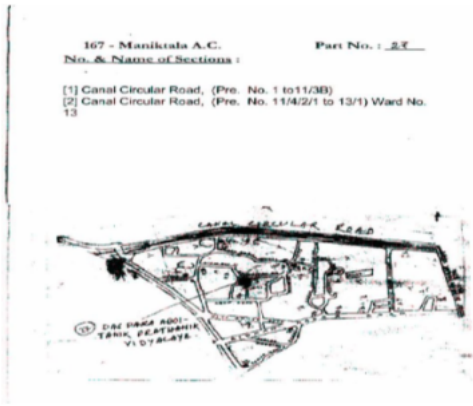

## নির্বাচক তালিকা 2026 S25 পশ্চিমবঙ্গ

বিধানসভা নির্বাচনক্ষেত্রের নং, নাম ও সংরক্ষণের স্থিতি : 167 - মানিকতলা (সাধারণ)		অংশ নং : 27							
বিধানসভা নির্বাচনক্ষেত্রটি যে লোকসভা নির্বাচনক্ষেত্রের / ক্ষেত্রসমূহের অন্তর্ভুক্ত তার নং, নাম ও সংরক্ষণ স্থিতি : 24 - কলকাতা উত্তর (সাধারণ)									
1. সংশোধনের পূর্ণ বিবরণ									
সংশোধনের বৎসর :	2026	নির্বাচক তালিকার পরিচিতি :							
ভিত্তি তারিখ :	01-01-2026	বিশেষ নিবিড় সংশোধনী ২০২৬-এর চূড়ান্ত ভোটার তালিকা							
সংশোধনের প্রকৃতি :	বিশেষ নিবিড় সংশোধনী 2026								
প্রকাশনার তারিখ :	28-02-2026								
2. অংশ ও নির্বাচনী এলাকার পূর্ণ বিবরণ :									
অংশের ভাগ নং ও নাম :									
1-ক্যানাল সারকুলার রোড (PRE. NO.1 TO 11/3B)		প্রধান শহর/গ্রাম : কলকাতা মিউনিসিপাল কর্পোরেশন ওয়ার্ড : 013 থানা : উল্টোডাঙ্গা গ্রাম পঞ্চগয়েত : ব্লক : মহকুমা : জেলা : কলকাতা উত্তর পিন : 700067							
2-ক্যানাল সারকুলার রোড .(PRE. NO. 11/4/2/1 TO 13/1 ).									
3. ভোট গ্রহন কেন্দ্রের পূর্ণ বিবরণ :									
ভোট গ্রহন কেন্দ্রের নং, নাম :						ভোট গ্রহন কেন্দ্রের শ্রেণী :			শহরাঞ্চল
27 - দাসপাড়া অবৈতনিক প্রাথমিক বিদ্যালয়						এই অংশে সহায়ক ভোটগ্রহন কেন্দ্রের সংখ্যা	:		0
ভোট গ্রহন কেন্দ্রের ঠিকানা :									
দাসপাড়া অবৈতনিক প্রাথমিক বিদ্যালয়, রুম-২, 10/2, কীর্তিবাস মুখার্জী রোড.কলকাতা-67									
4. নির্বাচকের সংখ্যা :									
প্রথম ক্রমিক নং	শেষ ক্রমিক নং	মোট সংখ্যা							
		পুরুষ	মহিলা	তৃতীয় লিঙ্গ	মোট				
1	494	252	226	0	478				

নির্বাচক নিবন্ধন আধিকারিকের স্বাক্ষর

Nazri Naksha

Google Map View

Polling Station Building Front View

Polling Station Front View

Cad View

Key MAP View

বিধানসভা নির্বাচনক্ষেত্রের নং, নাম : 167-মানিকতলা  
ভাগ নং, নাম : 1-ক্যানাল সারকুলার রোড (PRE. NO.1 TO 11/3B)