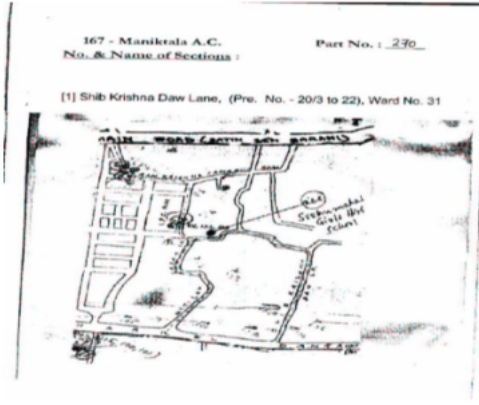

Nazri Naksha