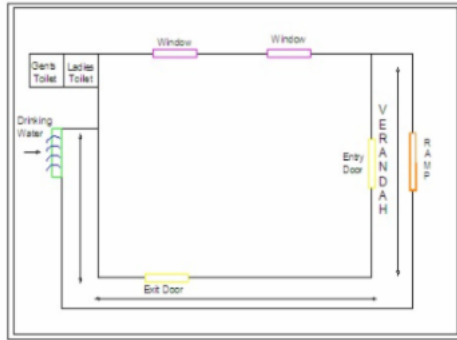

নির্বাচক নিবন্ধন আধিকারিকের স্বাক্ষর

Nazri Naksha

Google Map View

Polling Station Building Front View

Polling Station Front View

Cad View

Key MAP View

1 নাম : মধবী কর স্বামীর নাম: দুলাল চন্দ্র কর বাড়ির নং : 2B বয়স : 77 লিঙ্গ : মহিলা	WB/22/159/519007	ফটো উপলব্ধ	2 নাম : গৌর চন্দ্র কর পিতার নাম: কানাই লাল কর বাড়ির নং : 2B বয়স : 72 লিঙ্গ : পুরুষ	WB/22/159/519317	ফটো উপলব্ধ	3 নাম : দেবশিখ কর পিতার নাম: দুলাল চন্দ্র কর বাড়ির নং : 2B বয়স : 49 লিঙ্গ : পুরুষ	WB/22/159/519045	ফটো উপলব্ধ
4 নাম : রিতম কর পিতার নাম: গৌর চন্দ্র কর বাড়ির নং : 2/B বয়স : 34 লিঙ্গ : পুরুষ	YUP2387819	ফটো উপলব্ধ	5 নাম : রাধেশ্যাম জয়সোয়াল পিতার নাম: আছেলাল জয়সোয়াল বাড়ির নং : 2C বয়স : 57 লিঙ্গ : পুরুষ	YUP2778132	ফটো উপলব্ধ	6 নাম : সুশীলা জয়সোয়াল স্বামীর নাম: রাধেশ্যাম জয়সোয়াল বাড়ির নং : 2C বয়স : 51 লিঙ্গ : মহিলা	YUP2778124	ফটো উপলব্ধ
7 নাম : নয়না জয়সোয়াল পিতার নাম: সরজ জয়সোয়াল বাড়ির নং : 2C বয়স : 33 লিঙ্গ : মহিলা	YUP1984061	ফটো উপলব্ধ	8 নাম : আকাশ জয়সোয়াল পিতার নাম: রাধেশ্যাম জয়সোয়াল বাড়ির নং : 2/C বয়স : 34 লিঙ্গ : পুরুষ	YUP1574284	ফটো উপলব্ধ	9 নাম : বিশাল জয়সোয়াল পিতার নাম: রাধেশ্যাম জয়সোয়াল বাড়ির নং : 2/C বয়স : 31 লিঙ্গ : পুরুষ	YUP1984046	ফটো উপলব্ধ
10 নাম : দুর্গা জয়সোয়াল পিতার নাম: রাধেশ্যাম জয়সোয়াল বাড়ির নং : 2/সী বয়স : 29 লিঙ্গ : মহিলা	YUP2711117	ফটো উপলব্ধ	11 নাম : রাজনন্দিনী জয়সোয়াল স্বামীর নাম: আকাশ জয়সোয়াল বাড়ির নং : 2/সী বয়স : 22 লিঙ্গ : মহিলা	YUP2711067	ফটো উপলব্ধ	12 নাম : পাবতি রজক স্বামীর নাম: কনু রজক বাড়ির নং : 2D বয়স : 43 লিঙ্গ : মহিলা	JSC2987410	ফটো উপলব্ধ
13 নাম : লক্ষি রজক স্বামীর নাম: গৌর রজক বাড়ির নং : 2D বয়স : 86 লিঙ্গ : মহিলা	WB/22/159/519578	ফটো উপলব্ধ	14 নাম : তারামনি রজক স্বামীর নাম: নড রজক বাড়ির নং : 2D বয়স : 71 লিঙ্গ : মহিলা	WB/22/159/519463	ফটো উপলব্ধ	15 নাম : কনু রজক পিতার নাম: নড রজক বাড়ির নং : 2D বয়স : 45 লিঙ্গ : পুরুষ	YUP2496545	ফটো উপলব্ধ
16 নাম : ব্রহ্মদুই শাউ পিতার নাম: দোমীর শাউ বাড়ির নং : 2D বয়স : 73 লিঙ্গ : পুরুষ	WB/22/159/519212	ফটো উপলব্ধ	17 নাম : লক্ষি শাউ স্বামীর নাম: ব্রহ্মদুই শাউ বাড়ির নং : 2D বয়স : 66 লিঙ্গ : মহিলা	WB/22/159/519211	ফটো উপলব্ধ	18 নাম : সোনি সাউ স্বামীর নাম: বিশুজিৎ সাউ বাড়ির নং : 2/ডী বয়স : 29 লিঙ্গ : মহিলা	YUP2463628	ফটো উপলব্ধ
19 নাম : সুনীতা রজক পিতার নাম: কানু রজক বাড়ির নং : 2/D বয়স : 24 লিঙ্গ : মহিলা	YUP2568020	ফটো উপলব্ধ	20 নাম : মোনিকা রাজাক পিতার নাম: কানু রাজাক বাড়ির নং : 2/ডী বয়স : 22 লিঙ্গ : মহিলা	YUP2710879	ফটো উপলব্ধ	21 নাম : বিশুজিৎ সাউ পিতার নাম: ব্রহ্মদেও সাউ বাড়ির নং : 2/D বয়স : 35 লিঙ্গ : মহিলা	YUP1984137	ফটো উপলব্ধ
22 নাম : কেয়া ভট্টাচার্য্য স্বামীর নাম: সোমনাথ ভট্টাচার্য্য বাড়ির নং : 2 E বয়স : 63 লিঙ্গ : মহিলা	YUP2570042	ফটো উপলব্ধ	23 নাম : দেবোপম ভট্টাচার্য্য পিতার নাম: দেবশিখ ভট্টাচার্য্য বাড়ির নং : 2E বয়স : 30 লিঙ্গ : পুরুষ	UVL2057172	ফটো উপলব্ধ	24 নাম : চন্দনা ভট্টাচার্য্য স্বামীর নাম: দেবশিখ ভট্টাচার্য্য বাড়ির নং : 2E বয়স : 61 লিঙ্গ : মহিলা	UVL2057180	ফটো উপলব্ধ
25 নাম : অধির্বাণ ভট্টাচার্য্য পিতার নাম: সোমনাথ ভট্টাচার্য্য বাড়ির নং : 2E বয়স : 37 লিঙ্গ : পুরুষ	JSC2987253	ফটো উপলব্ধ	26 নাম : শঙ্কর কুমার ভট্টাচার্য্য পিতার নাম: মৃতঞ্জয় ভট্টাচার্য্য বাড়ির নং : 2/E বয়স : 70 লিঙ্গ : পুরুষ	JSC2996494	ফটো উপলব্ধ	27 নাম : পাপিয়া ভট্টাচার্য্য স্বামীর নাম: শঙ্কর কুমার ভট্টাচার্য্য বাড়ির নং : 2/E বয়স : 65 লিঙ্গ : মহিলা	JSC2996502	ফটো উপলব্ধ
28 নাম : বিশ্বদেব ভট্টাচার্য্য পিতার নাম: শঙ্কর কুমার ভট্টাচার্য্য বাড়ির নং : 2/E বয়স : 41 লিঙ্গ : পুরুষ	JSC2979664	ফটো উপলব্ধ	29 নাম : মংতি ডাস স্বামীর নাম: জগন্নাথ ডাস বাড়ির নং : 3 বয়স : 57 লিঙ্গ : মহিলা	JSC2607323	ফটো উপলব্ধ	30 নাম : অমরনাথ ডাস পিতার নাম: ডমন ডাস বাড়ির নং : 3 বয়স : 49 লিঙ্গ : পুরুষ	JSC2607315	ফটো উপলব্ধ