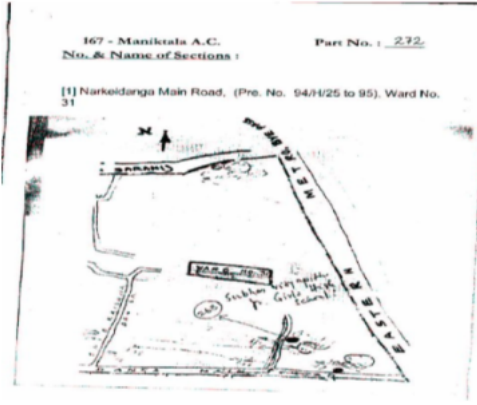

Nazri Naksha