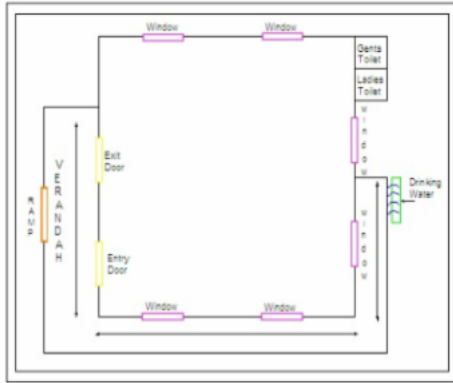

নির্বাচক নিবন্ধন আধিকারিকের স্বাক্ষর

Nazri Naksha

Google Map View

Polling Station Building Front View

Polling Station Front View

Cad View

Key MAP View

বিধানসভা নির্বাচনক্ষেত্রের নং, নাম : 167-মানিকতলা  
ভাগ নং, নাম : 1-নারকেলডাঙ্গা মেন রোড(প্র. নো.- 96 তো 98থেকে151 )