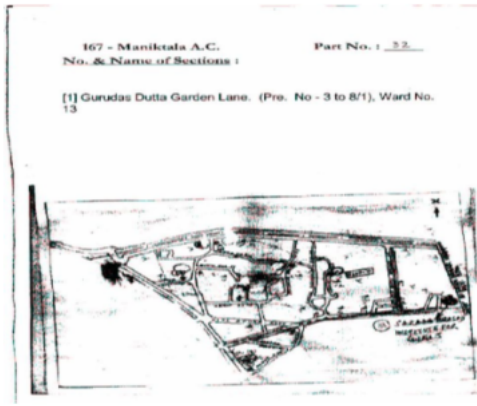

Nazri Naksha