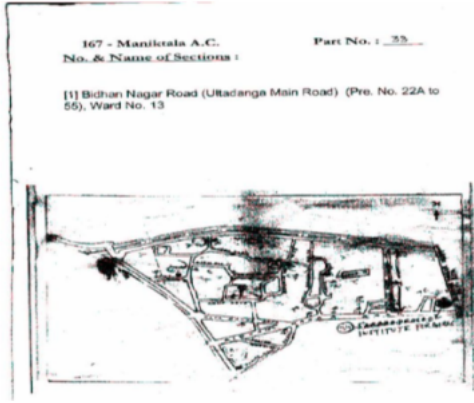

নির্বাচক নিবন্ধন আধিকারিকের স্বাক্ষর

Nazri Naksha

Google Map View

Polling Station Building Front View

Polling Station Front View

Cad View

Key MAP View

বিধানসভা নির্বাচনক্ষেত্রের নং, নাম : 167-মানিকতলা
ভাগ নং, নাম : 1-বিধাননগর রোড (উল্টোডাঙ্গা মেন রোড) (PRE. NO.22ATO 55)