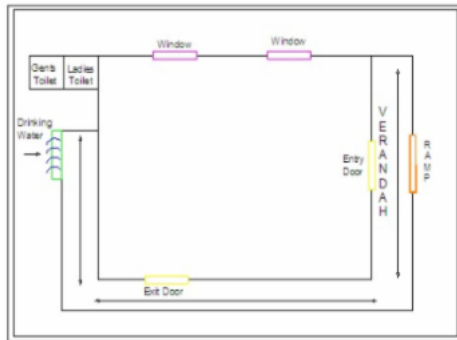

নির্বাচক নিবন্ধন আধিকারিকের স্বাক্ষর

Nazri Naksha

Google Map View

Polling Station Building Front View

Polling Station Front View

Cad View

Key MAP View

বিধানসভা নির্বাচনক্ষেত্রের নং, নাম : 167-মানিকতলা
ভাগ নং, নাম : 1-বিধাননগর রোড (উল্টোডাঙ্গা মেন রোড) (PRE. NO.22ATO 55)