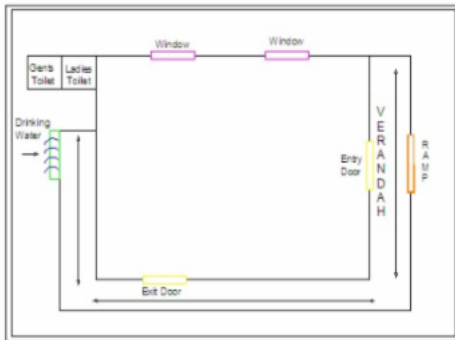

নির্বাচক নিবন্ধন আধিকারিকের স্বাক্ষর

Nazri Naksha

Google Map View

Polling Station Building Front View

Polling Station Front View

Cad View

Key MAP View

1	YUP2471415	নাম : পদ্মা গুহ পিতার নাম: রাম রায় বাড়ির নং : 2/এল বয়স : 55 লিঙ্গ : মহিলা	ফটো উপলব্ধ	2	YUP2632602	নাম : সিদ্ধি ধানুকা পিতার নাম: মুরলী মনোহর ধানুকা বাড়ির নং : 3এফ বয়স : 25 লিঙ্গ : মহিলা	ফটো উপলব্ধ	3	YUP2618635	নাম : আয়মেন মনাজ্জর মায়ের নাম: মেহরুন হুসেন বাড়ির নং : 3এম,82 বয়স : 25 লিঙ্গ : মহিলা	ফটো উপলব্ধ
4	YUP2618866	নাম : মাসব মনজার মায়ের নাম: মেহরুন হুসেন বাড়ির নং : 3এম,82 বয়স : 24 লিঙ্গ : পুরুষ	ফটো উপলব্ধ	5	KDW4865133	নাম : প্রিয়ঙ্কা দোকানিয়া স্বামীর নাম: অমিত কুমার আগরওয়াল বাড়ির নং : 5পী নতুরল ভিউ বয়স : 43 লিঙ্গ : মহিলা	ফটো উপলব্ধ	6	YUP2523314	নাম : টুম্পা হাজারা পিতার নাম: পান্না লাল হাজারা বাড়ির নং : 8/2/H/67 বয়স : 25 লিঙ্গ : মহিলা	ফটো উপলব্ধ
7	YUP2433555	নাম : অনুপ কুমার সাহা পিতার নাম: রাম সাহা বাড়ির নং : 8J/82 বয়স : 63 লিঙ্গ : পুরুষ	ফটো উপলব্ধ	8	YUP2433548	নাম : অর্নব সাহা পিতার নাম: অরুণ সাহা বাড়ির নং : 8J/82 বয়স : 26 লিঙ্গ : পুরুষ	ফটো উপলব্ধ	9	YUP2523306	নাম : প্রত্যাশা ঘোষ পিতার নাম: অবনী কুমার ঘোষ বাড়ির নং : 9E/82 বয়স : 30 লিঙ্গ : মহিলা	ফটো উপলব্ধ
10	YUP1458405	নাম : মামনি হালদার স্বামীর নাম: অজিত হালদার বাড়ির নং : 56 বয়স : 38 লিঙ্গ : মহিলা	ফটো উপলব্ধ	11	YUP1462357	নাম : দিলীপ বর্মণ পিতার নাম: ধরনী বর্মণ বাড়ির নং : 56A বয়স : 48 লিঙ্গ : পুরুষ	ফটো উপলব্ধ	12	YUP1532449	নাম : জাবির আনসারী পিতার নাম: সুকান্ত আনসারী বাড়ির নং : 56B বয়স : 36 লিঙ্গ : পুরুষ	ফটো উপলব্ধ
13	YUP2217396	নাম : সাইদা আনসারী স্বামীর নাম: সুকান্ত আনসারী বাড়ির নং : 56B বয়স : 76 লিঙ্গ : মহিলা	ফটো উপলব্ধ	14	YUP2217404	নাম : নাজিরা আনসারী স্বামীর নাম: জাবির আনসারী বাড়ির নং : 56B বয়স : 40 লিঙ্গ : মহিলা	ফটো উপলব্ধ	15	JSC2922433	নাম : উওম বাগ পিতার নাম: নিরপদ বাগ বাড়ির নং : 56B বয়স : 47 লিঙ্গ : পুরুষ	ফটো উপলব্ধ
16	JSC2922458	নাম : সোমা বাগ স্বামীর নাম: উওম বাগ বাড়ির নং : 56B বয়স : 43 লিঙ্গ : মহিলা	ফটো উপলব্ধ	17	YUP2692358	নাম : মৌমিতা বাগ পিতার নাম: উত্তম বাগ বাড়ির নং : 56বী বয়স : 22 লিঙ্গ : মহিলা	ফটো উপলব্ধ	18	WB/22/159/099200	নাম : লালমহন বড়ই পিতার নাম: রাম অজোখ্যা বড়ই বাড়ির নং : 56B বয়স : 56 লিঙ্গ : পুরুষ	ফটো উপলব্ধ
19	YUP2578797	নাম : নমিতা বড়াই স্বামীর নাম: লালমোহন বড়াই বাড়ির নং : 56বি বয়স : 51 লিঙ্গ : মহিলা	ফটো উপলব্ধ	20	YUP1462381	নাম : লিপিকা বারুই পিতার নাম: লাল মোহন বারুই বাড়ির নং : 56B বয়স : 36 লিঙ্গ : মহিলা	ফটো উপলব্ধ	21	YUP1462407	নাম : মমতা চক্রবর্তী স্বামীর নাম: গনেশ চক্রবর্তী বাড়ির নং : 56B বয়স : 36 লিঙ্গ : মহিলা	ফটো উপলব্ধ
22	JSC2774826	নাম : রবিণ চক্রবর্তী পিতার নাম: অমর চক্রবর্তী বাড়ির নং : 56B বয়স : 70 লিঙ্গ : পুরুষ	ফটো উপলব্ধ	23	WB/22/159/099695	নাম : বিবশ চক্রবর্তী পিতার নাম: অমর চক্রবর্তী বাড়ির নং : 56B বয়স : 56 লিঙ্গ : পুরুষ	ফটো উপলব্ধ	24	WB/22/159/099223	নাম : মিটু চক্রবর্তী স্বামীর নাম: দিলীপ চক্রবর্তী বাড়ির নং : 56B বয়স : 56 লিঙ্গ : মহিলা	ফটো উপলব্ধ
25	JSC0185223	নাম : পূর্ণিমা চক্রবর্তী স্বামীর নাম: বিবশ চক্রবর্তী বাড়ির নং : 56B বয়স : 52 লিঙ্গ : মহিলা	ফটো উপলব্ধ	26	WB/22/159/099345	নাম : বন্দনা চক্রবর্তী স্বামীর নাম: রবিণ চক্রবর্তী বাড়ির নং : 56B বয়স : 51 লিঙ্গ : মহিলা	ফটো উপলব্ধ	27	YUP1344613	নাম : বন্দনা চক্রবর্তী স্বামীর নাম: কার্তিক চক্রবর্তী বাড়ির নং : 56B বয়স : 42 লিঙ্গ : মহিলা	ফটো উপলব্ধ
28	YUP1344597	নাম : কার্তিক চক্রবর্তী পিতার নাম: খোকন চক্রবর্তী বাড়ির নং : 56B বয়স : 40 লিঙ্গ : পুরুষ	ফটো উপলব্ধ	29	JSC2922417	নাম : গনেশ চক্রবর্তী পিতার নাম: খকন চক্রবর্তী বাড়ির নং : 56B বয়স : 39 লিঙ্গ : পুরুষ	ফটো উপলব্ধ	30	YUP1802503	নাম : প্রশান্ত চক্রবর্তী পিতার নাম: বিভাষ চক্রবর্তী বাড়ির নং : 56B বয়স : 33 লিঙ্গ : পুরুষ	ফটো উপলব্ধ