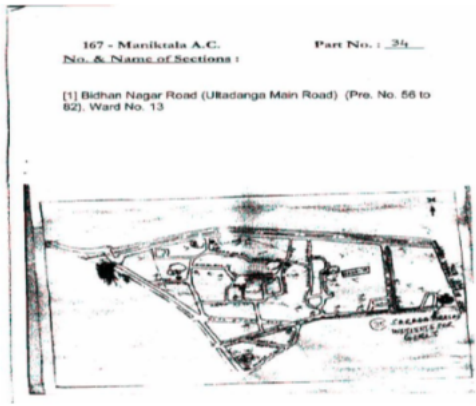

Nazri Naksha