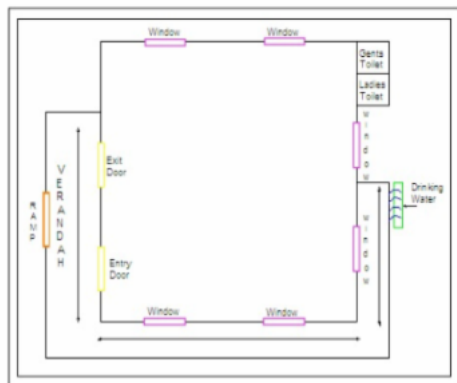

নির্বাচক নিবন্ধন আধিকারিকের স্বাক্ষর

Nazri Naksha

Google Map View

Polling Station Building Front View

Polling Station Front View

Cad View

Key MAP View

বিধানসভা নির্বাচনক্ষেত্রের নং, নাম : 167-মানিকতলা
ভাগ নং, নাম : 1-গোরপদ সরকার লেন (PRE. NO - 5).