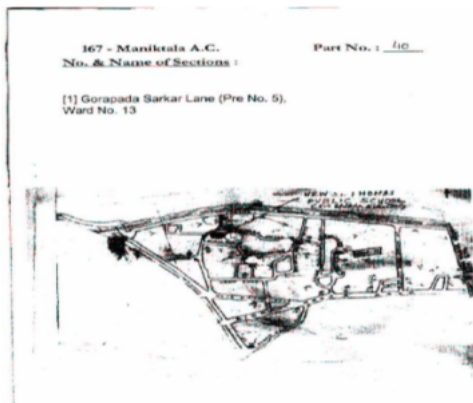

Nazri Naksha