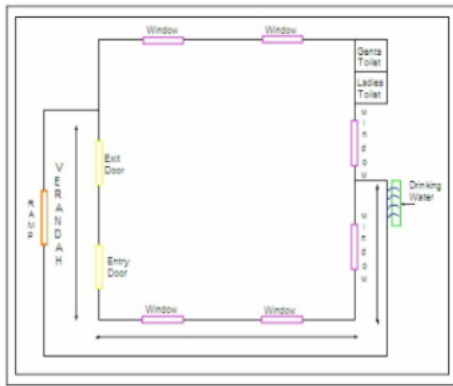

নির্বাচক নিবন্ধন আধিকারিকের স্বাক্ষর

Nazri Naksha

Google Map View

Polling Station Building Front View

Polling Station Front View

Cad View

Key MAP View

বিধানসভা নির্বাচনক্ষেত্রের নং, নাম : 167-মানিকতলা
ভাগ নং, নাম : 1-কীর্তিবাস মুখার্জী রোড .(PRE. NO. 8 TO END).