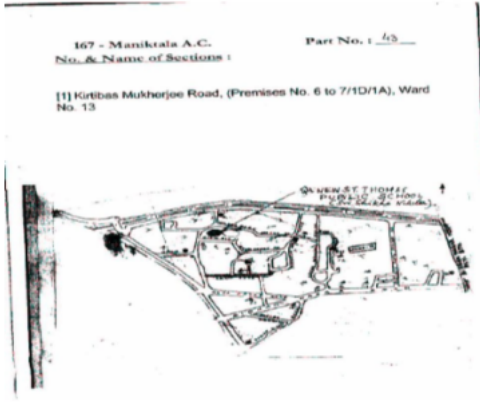

নির্বাচক নিবন্ধন আধিকারিকের স্বাক্ষর

Nazri Naksha

Google Map View

Polling Station Building Front View

Polling Station Front View

Cad View

Key MAP View

বিধানসভা নির্বাচনক্ষেত্রের নং, নাম : 167-মানিকতলা
ভাগ নং, নাম : 1-কীর্তিবাস মুখার্জী রোড .(PRE. NO 6 TO 7/1D/1A).