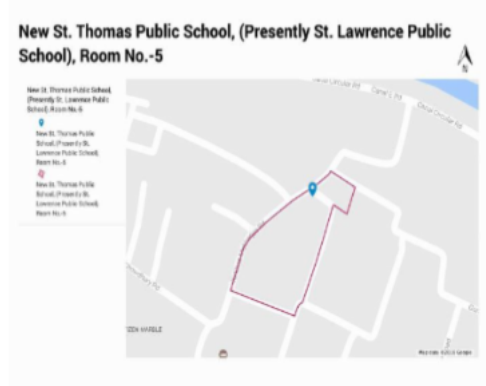

নির্বাচক নিবন্ধন আধিকারিকের স্বাক্ষর

Nazri Naksha

Google Map View

Polling Station Building Front View

Polling Station Front View

Cad View

Key MAP View

বিধানসভা নির্বাচনক্ষেত্রের নং, নাম : 167-মানিকতলা
ভাগ নং, নাম : 1-কীর্তিবাস মুখার্জী রোড .(PRE. NO 6 TO 7/1D/1A).