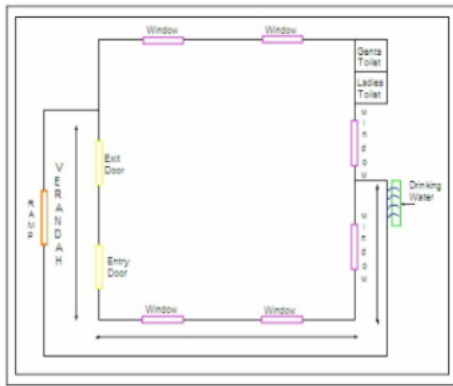

নির্বাচক নিবন্ধন আধিকারিকের স্বাক্ষর

Nazri Naksha

Google Map View

Polling Station Building Front View

Polling Station Front View

Cad View

Key MAP View

বিধানসভা নির্বাচনক্ষেত্রের নং, নাম : 167-মানিকতলা
ভাগ নং, নাম : 1-কীর্তিবাস মুখার্জী রোড .(PRE. NO 6 TO 7/1D/1A).