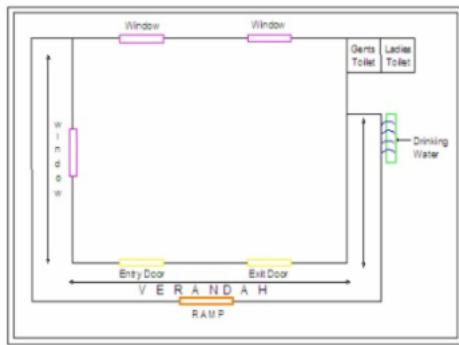

নির্বাচক নিবন্ধন আধিকারিকের স্বাক্ষর

Nazri Naksha

Google Map View

Polling Station Building Front View

Polling Station Front View

Cad View

Key MAP View

1 নাম : কক্ষ সীংহা স্বামীর নাম: বীর্য সীংহা বাড়ির নং : n0106 বয়স : 69 লিঙ্গ : মহিলা	YUP2487726 ফটো উপলব্ধ	2 নাম : বিমল কর্মকার পিতার নাম: নিহর কর্মকার বাড়ির নং : 1/1 বয়স : 48 লিঙ্গ : পুরুষ	JSC1326545 ফটো উপলব্ধ	3 নাম : স্বপন কর্মকার পিতার নাম: সমীর চন্দ্র কর্মকার বাড়ির নং : 1/1 বয়স : 47 লিঙ্গ : পুরুষ	JSC1561158 ফটো উপলব্ধ
4 নাম : কবিতা কর্মকার স্বামীর নাম: বিমল কর্মকার বাড়ির নং : 1/1 বয়স : 44 লিঙ্গ : মহিলা	YUP1469766 ফটো উপলব্ধ	5 নাম : নিলাদ্রী কর্মকার পিতার নাম: নির্মল কর্মকার বাড়ির নং : 1/1 বয়স : 30 লিঙ্গ : পুরুষ	YUP2054005 ফটো উপলব্ধ	6 নাম : কল্পনা কাণ্ড স্বামীর নাম: সংদীপ কাণ্ড বাড়ির নং : 1/1 বয়স : 64 লিঙ্গ : মহিলা	WB/22/159/039381 ফটো উপলব্ধ
7 নাম : ছন্দা কুন্ডু পিতার নাম: সন্দীপ কুন্ডু বাড়ির নং : 1/1 বয়স : 37 লিঙ্গ : মহিলা	YUP1469774 ফটো উপলব্ধ	8 নাম : বিমান চন্দ্র মন্ডল পিতার নাম: অতুল চন্দ্র মন্ডল বাড়ির নং : 1/1 বয়স : 73 লিঙ্গ : পুরুষ	YUP2562924 ফটো উপলব্ধ	9 নাম : অপর্ণা মন্ডল স্বামীর নাম: অরিজিত মন্ডল বাড়ির নং : 1/1 বয়স : 45 লিঙ্গ : মহিলা	YUP2525350 ফটো উপলব্ধ
10 নাম : দেবদুর্গা মণ্ডল পিতার নাম: বিমান চন্দ্র মন্ডল বাড়ির নং : 1/1 বয়স : 38 লিঙ্গ : পুরুষ	YUP1383447 ফটো উপলব্ধ	11 নাম : স্বর্ণা মণ্ডল স্বামীর নাম: বিমান চন্দ্র মণ্ডল বাড়ির নং : 1/1 বয়স : 67 লিঙ্গ : মহিলা	YUP2861912 ফটো উপলব্ধ	12 নাম : অরিজিত মন্ডল পিতার নাম: বিমান চন্দ্র মন্ডল বাড়ির নং : 1/1 বয়স : 44 লিঙ্গ : পুরুষ	JSC1665967 ফটো উপলব্ধ
13 নাম : হীমজ্জশহু পণ্ডল পিতার নাম: সত্য পণ্ডল বাড়ির নং : 1/1 বয়স : 65 লিঙ্গ : পুরুষ	WB/22/159/039820 ফটো উপলব্ধ	14 নাম : শামলি পণ্ডল স্বামীর নাম: হীমজ্জশহু পণ্ডল বাড়ির নং : 1/1 বয়স : 63 লিঙ্গ : মহিলা	WB/22/159/039821 ফটো উপলব্ধ	15 নাম : শুদীপ পণ্ডল পিতার নাম: হীমজ্জশহু পণ্ডল বাড়ির নং : 1/1 বয়স : 39 লিঙ্গ : পুরুষ	JSC2682763 ফটো উপলব্ধ
16 নাম : রেশমা পণ্ডল স্বামীর নাম: শুদীপ পণ্ডল বাড়ির নং : 1/1 বয়স : 39 লিঙ্গ : মহিলা	JSC2955672 ফটো উপলব্ধ	17 নাম : শিল্পা পাল পিতার নাম: হিমাংশু পাল বাড়ির নং : 1/1 বয়স : 32 লিঙ্গ : মহিলা	YUP2053999 ফটো উপলব্ধ	18 নাম : দিলিপকুমার তসাহা পিতার নাম: প্রিয়গোপাল তসাহা বাড়ির নং : 1/1 বয়স : 81 লিঙ্গ : পুরুষ	WB/22/159/039478 ফটো উপলব্ধ
19 নাম : মঞ্জুরী সাহা স্বামীর নাম: অপূর্ব কুমার সাহা বাড়ির নং : 1/1 বয়স : 74 লিঙ্গ : মহিলা	YUP2490712 ফটো উপলব্ধ	20 নাম : অরুণ তসাহা পিতার নাম: রমেশচন্দ্র তসাহা বাড়ির নং : 1/1 বয়স : 71 লিঙ্গ : পুরুষ	WB/22/159/039402 ফটো উপলব্ধ	21 নাম : সুভাষ সাহা পিতার নাম: অতুলকৃষ্ণ তসাহা বাড়ির নং : 1/1 বয়স : 63 লিঙ্গ : পুরুষ	YUP2490753 ফটো উপলব্ধ
22 নাম : অঞ্জনা তসাহা স্বামীর নাম: অরুণ তসাহা বাড়ির নং : 1/1 বয়স : 63 লিঙ্গ : মহিলা	JSC2758936 ফটো উপলব্ধ	Q 23 নাম : বাচ্চু সাহা পিতার নাম: অতুল কৃষ্ণ সাহা বাড়ির নং : 1/1 বয়স : 60 লিঙ্গ : পুরুষ	WB/22/159/039464 ফটো উপলব্ধ	24 নাম : প্রদীপ সাহা পিতার নাম: অতুল কৃষ্ণ সাহা বাড়ির নং : 1/1 বয়স : 59 লিঙ্গ : পুরুষ	WB/22/159/039006 ফটো উপলব্ধ
25 নাম : ঋনা তসাহা স্বামীর নাম: সত্য তসাহা বাড়ির নং : 1/1 বয়স : 59 লিঙ্গ : মহিলা	WB/22/159/039933 ফটো উপলব্ধ	26 নাম : শুক্লা সাহা স্বামীর নাম: প্রদীপ সাহা বাড়ির নং : 1/1 বয়স : 58 লিঙ্গ : মহিলা	YUP2315968 ফটো উপলব্ধ	27 নাম : সংজয় তসাহা পিতার নাম: রঞ্জিত তসাহা বাড়ির নং : 1/1 বয়স : 52 লিঙ্গ : পুরুষ	WB/22/159/039026 ফটো উপলব্ধ
28 নাম : অপরূপ সাহা পিতার নাম: অপূর্ব কুমার সাহা বাড়ির নং : 1/1 বয়স : 41 লিঙ্গ : পুরুষ	JSC2341022 ফটো উপলব্ধ	29 নাম : সংদীপ তসাহা পিতার নাম: প্রশান্ত তসাহা বাড়ির নং : 1/1 বয়স : 39 লিঙ্গ : পুরুষ	JSC2683134 ফটো উপলব্ধ	30 নাম : সাবিত্রা সাহা স্বামীর নাম: অপরূপ সাহা বাড়ির নং : 1/1 বয়স : 37 লিঙ্গ : মহিলা	YUP1469782 ফটো উপলব্ধ