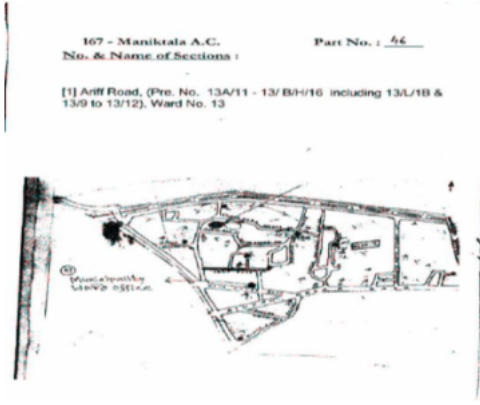

নির্বাচক তালিকা 2026 S25 পশ্চিমবঙ্গ

বিধানসভা নির্বাচনক্ষেত্রের নং, নাম ও সংরক্ষণের স্থিতি : 167 - মানিকতলা (সাধারণ)		অংশ নং : 46			
বিধানসভা নির্বাচনক্ষেত্রটি যে লোকসভা নির্বাচনক্ষেত্রের / ক্ষেত্রসমূহের অন্তর্ভুক্ত তার নং, নাম ও সংরক্ষণ স্থিতি : 24 - কলকাতা উত্তর (সাধারণ)					
1. সংশোধনের পূর্ণ বিবরণ					
সংশোধনের বৎসর :	2026	নির্বাচক তালিকার পরিচিতি :			
ভিত্তি তারিখ :	01-01-2026	বিশেষ নিবিড় সংশোধনী ২০২৬-এর চূড়ান্ত ভোটার তালিকা			
সংশোধনের প্রকৃতি :	বিশেষ নিবিড় সংশোধনী 2026				
প্রকাশনার তারিখ :	28-02-2026				
2. অংশ ও নির্বাচনী এলাকার পূর্ণ বিবরণ :					
অংশের ভাগ নং ও নাম :					
1-আরিফ রোড (PRE.NO 13A/11 TO 13B/H/16 INC. 13/L/1B & 13/9 TO 13/12)		প্রধান শহর/গ্রাম	: কলকাতা মিউনিসিপাল কর্পোরেশন		
		ওয়ার্ড	: 013		
		থানা	: মানিকতলা		
		গ্রাম পঞ্চগয়েত	:		
		ব্লক	:		
		মহকুমা	:		
		জেলা	: কলকাতা উত্তর		
		পিন	: 700067		
3. ভোট গ্রহন কেন্দ্রের পূর্ণ বিবরণ :					
ভোট গ্রহন কেন্দ্রের নং, নাম :		ভোট গ্রহন কেন্দ্রের শ্রেণী :		শহরাঞ্চল	
46 - নিবেদিতা কে এম সি কমিউনিটি হল		এই অংশে সহায়ক ভোটগ্রহন কেন্দ্রের সংখ্যা		0	
ভোট গ্রহন কেন্দ্রের ঠিকানা :		:			
নিবেদিতা কে এম সি কমিউনিটি হল, রুম-২, ৬,গোরাপদ সরকার লেন, কলি-67					
4. নির্বাচকের সংখ্যা :					
প্রথম ক্রমিক নং	শেষ ক্রমিক নং	মোট সংখ্যা			
		পুরুষ	মহিলা	তৃতীয় লিঙ্গ	মোট
1	674	337	321	0	658

নির্বাচক নিবন্ধন আধিকারিকের স্বাক্ষর

Nazri Naksha

Google Map View

Polling Station Building Front View

Polling Station Front View

Cad View

Key MAP View

বিধানসভা নির্বাচনক্ষেত্রের নং, নাম : 167-মানিকতলা
 ভাগ নং, নাম : 1-আরিফ রোড (PRE.NO 13A/11 TO 13B/H/16 INC. 13/L/1B & 13/9 TO 13/12)