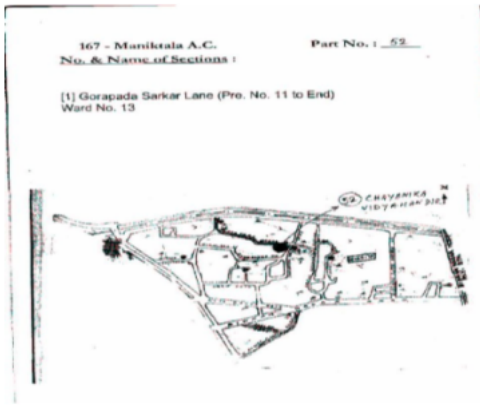

নির্বাচক নিবন্ধন আধিকারিকের স্বাক্ষর

Nazri Naksha

Google Map View

Polling Station Building Front View

Polling Station Front View

Cad View

Key MAP View

ভাগ নং, নাম : 1-গোরপদ সরকার লেন (PRE. NO 11 TO END)