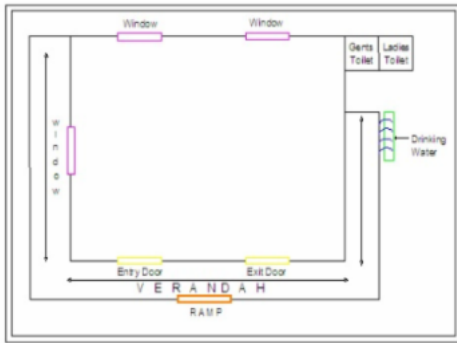

নির্বাচক নিবন্ধন আধিকারিকের স্বাক্ষর

Nazri Naksha

Google Map View

Polling Station Building Front View

Polling Station Front View

Cad View

Key MAP View

ভাগ নং, নাম : 1-গোরপদ সরকার লেন (PRE. NO 11 TO END)