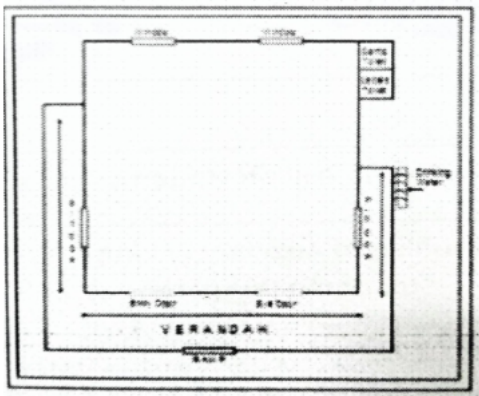

নির্বাচক নিবন্ধন আধিকারিকের স্বাক্ষর

Nazri Naksha

Google Map View

Polling Station Building Front View

Polling Station Front View

Cad View

Key MAP View

বিধানসভা নির্বাচনক্ষেত্রের নং, নাম : 167-মানিকতলা
ভাগ নং, নাম : 1-জহরলাল দত্ত লেন (PRE. NO 16 TO 17/H/11).