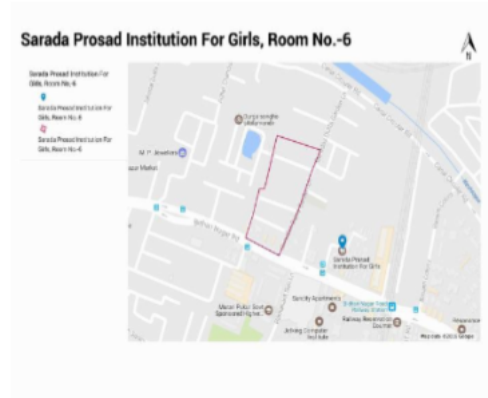

নির্বাচক নিবন্ধন আধিকারিকের স্বাক্ষর

Nazri Naksha

Google Map View

Polling Station Building Front View

Polling Station Front View

Cad View

Key MAP View

বিধানসভা নির্বাচনক্ষেত্রের নং, নাম : 167-মানিকতলা  
ভাগ নং, নাম : 1-গুরুদাস দত্ত গার্ডেন লেন .(PRE. NO. 8/1A TO 8/2/H/39)