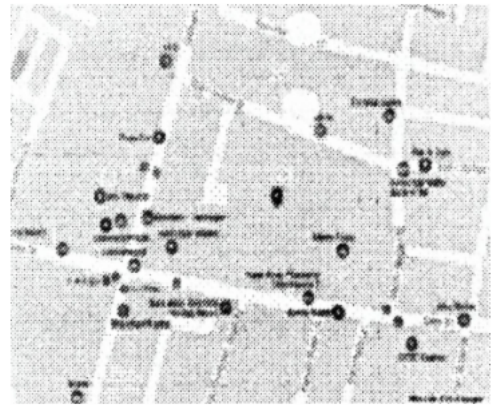

Google Map View