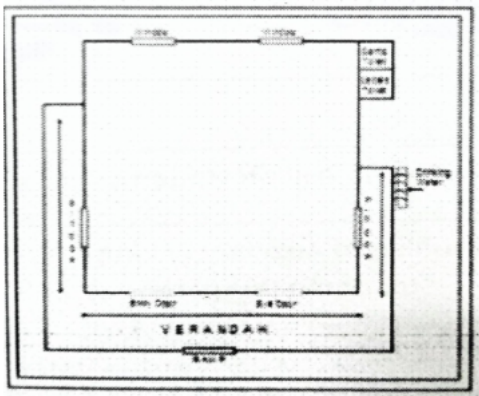

নির্বাচক নিবন্ধন আধিকারিকের স্বাক্ষর

Nazri Naksha

Google Map View

Polling Station Building Front View

Polling Station Front View

Cad View

Key MAP View

বিধানসভা নির্বাচনক্ষেত্রের নং, নাম : 167-মানিকতলা
ভাগ নং, নাম : 1-আচার্য্য প্রফুল্ল চন্দ্র রোড(শ্রেমীসেস নো - 169 তো211,)