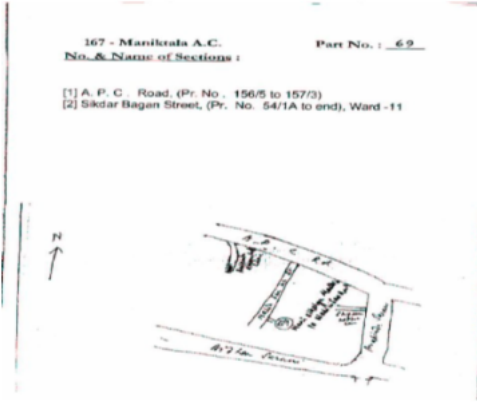

Nazri Naksha