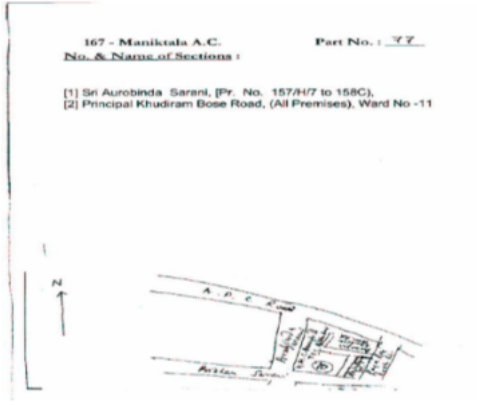

Nazri Naksha