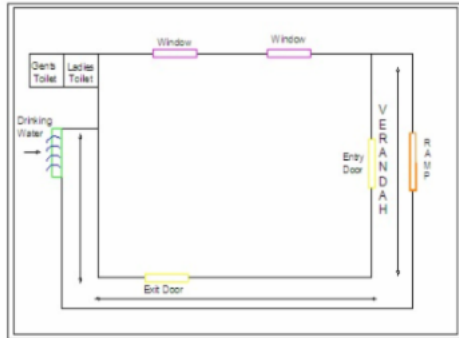

নির্বাচক নিবন্ধন আধিকারিকের স্বাক্ষর

Nazri Naksha

Google Map View

Polling Station Building Front View

Polling Station Front View

Cad View

Key MAP View

1	YUP2657047	নাম : ধর্মেন্দ্র সোনার পিতার নাম: ভোম্বল সোনার বাড়ির নং : 157 বয়স : 35 লিঙ্গ : পুরুষ	ফটো উপলব্ধ	2	YUP2639219	নাম : প্রীতি সোনার স্বামীর নাম: ধর্মেন্দ্র সোনার বাড়ির নং : 157 বয়স : 31 লিঙ্গ : মহিলা	ফটো উপলব্ধ	3	YUP2394971	নাম : শঙ্কর মিস্ত্রী পিতার নাম: বেজনাথ মিস্ত্রী বাড়ির নং : 157A/H/7 বয়স : 55 লিঙ্গ : পুরুষ	ফটো উপলব্ধ
4	YUP2436517	নাম : তুলিকা জয়সোয়াল অন্যান্য: রাজ কুমার শাহ বাড়ির নং : 157A/H/16 বয়স : 30 লিঙ্গ : মহিলা	ফটো উপলব্ধ	5	WB/22/158/111137	নাম : বিদ্যা দেবী শাহ স্বামীর নাম: কিশোরী লাল শাহ বাড়ির নং : 157A/H/16 বয়স : 81 লিঙ্গ : মহিলা	ফটো উপলব্ধ	6	YUP2724268	নাম : রাজ কুমার শাহ পিতার নাম: কিশোরী লাল শাহ বাড়ির নং : 157A/H/16 বয়স : 62 লিঙ্গ : পুরুষ	ফটো উপলব্ধ
7	YUP2724243	নাম : বীনা শাহ স্বামীর নাম: রাজ কুমার শাহ বাড়ির নং : 157A/H/16 বয়স : 59 লিঙ্গ : মহিলা	ফটো উপলব্ধ	8	YUP2322816	নাম : শিখর শাহ পিতার নাম: রাজ কুমার শাহ বাড়ির নং : 157A/H/16 বয়স : 30 লিঙ্গ : পুরুষ	ফটো উপলব্ধ	9	YUP2394963	নাম : বেদিকা শাহ পিতার নাম: রাজ কুমার শাহ বাড়ির নং : 157A/H/16 বয়স : 27 লিঙ্গ : মহিলা	ফটো উপলব্ধ
10	YUP1806108	নাম : সাগর খটিক পিতার নাম: লালতা খটিক বাড়ির নং : 157D বয়স : 41 লিঙ্গ : পুরুষ	ফটো উপলব্ধ	11	WB/22/158/111055	নাম : ময়া দেবী শর্মা স্বামীর নাম: কিশোরী শর্মা বাড়ির নং : 157D বয়স : 66 লিঙ্গ : মহিলা	ফটো উপলব্ধ	12	CXF2049906	নাম : পরেশ শর্মা পিতার নাম: কিশোরী শর্মা বাড়ির নং : 157D বয়স : 49 লিঙ্গ : পুরুষ	ফটো উপলব্ধ
13	YUP2416667	নাম : রীতা শর্মা স্বামীর নাম: পরেশ শর্মা বাড়ির নং : 157D বয়স : 40 লিঙ্গ : মহিলা	ফটো উপলব্ধ	14	YUP2723237	নাম : রোহিত শর্মা পিতার নাম: পরেশ শর্মা বাড়ির নং : 157D বয়স : 20 লিঙ্গ : পুরুষ	ফটো উপলব্ধ	15	WB/22/158/111150	নাম : শেপালী সীঙ্গ স্বামীর নাম: কলি প্রসাদ সীঙ্গ বাড়ির নং : 157D বয়স : 56 লিঙ্গ : মহিলা	ফটো উপলব্ধ
16	WB/22/158/111325	নাম : কমলা প্রসাদ ত্রিপাঠী পিতার নাম: ববুরাম ত্রিপাঠী বাড়ির নং : 157E বয়স : 86 লিঙ্গ : পুরুষ	ফটো উপলব্ধ	17	CXF1800549	নাম : রাম ত্রিপাঠী পিতার নাম: কমলা প্রসাদ ত্রিপাঠী বাড়ির নং : 157E বয়স : 46 লিঙ্গ : পুরুষ	ফটো উপলব্ধ	18	YUP1806165	নাম : পুনম গুরা ত্রীপাঠী স্বামীর নাম: রাম ত্রীপাঠী বাড়ির নং : 157E বয়স : 41 লিঙ্গ : মহিলা	ফটো উপলব্ধ
19	YUP2416691	নাম : বিশাল জয়সোয়াল পিতার নাম: মিঠাই লাল জয়সোয়াল বাড়ির নং : 157/H/2 বয়স : 30 লিঙ্গ : পুরুষ	ফটো উপলব্ধ	20	YUP2416709	নাম : শেখর জয়সোয়াল পিতার নাম: মিঠাই লাল জয়সোয়াল বাড়ির নং : 157/H/2 বয়স : 27 লিঙ্গ : পুরুষ	ফটো উপলব্ধ	21	YUP2576940	নাম : অচিন্ত মঠ পিতার নাম: গোপাল মঠ বাড়ির নং : 157 এচ/7 বয়স : 59 লিঙ্গ : পুরুষ	ফটো উপলব্ধ
22	WB/22/158/111215	নাম : লতা ভূইয়া স্বামীর নাম: কার্তিক ভূইয়া বাড়ির নং : 157H/7 বয়স : 51 লিঙ্গ : মহিলা	ফটো উপলব্ধ	23	CXF1203199	নাম : গৌতম ডাস পিতার নাম: গোপাল ডাস বাড়ির নং : 157H/7 বয়স : 61 লিঙ্গ : পুরুষ	ফটো উপলব্ধ	24	WB/22/158/111071	নাম : শিব ডাস পিতার নাম: কিশোর ডাস বাড়ির নং : 157H/7 বয়স : 56 লিঙ্গ : পুরুষ	ফটো উপলব্ধ
25	WB/22/158/111068	নাম : তপন ডাস পিতার নাম: গোপাল ডাস বাড়ির নং : 157H/7 বয়স : 49 লিঙ্গ : পুরুষ	ফটো উপলব্ধ	26	CXF0916147	নাম : সিন্ধু দাস পিতার নাম: কিশোর দাস বাড়ির নং : 157H/7 বয়স : 47 লিঙ্গ : পুরুষ	ফটো উপলব্ধ	27	YUP1806132	নাম : অক্ষিত দাস পিতার নাম: গৌতম দাস বাড়ির নং : 157H/7 বয়স : 33 লিঙ্গ : পুরুষ	ফটো উপলব্ধ
28	WB/22/158/111141	নাম : শোভারাগী হলের স্বামীর নাম: খকন হলের বাড়ির নং : 157H/7 বয়স : 73 লিঙ্গ : মহিলা	ফটো উপলব্ধ	29	WB/22/158/111201	নাম : গনেশ হলের পিতার নাম: মঙ্গল হলের বাড়ির নং : 157H/7 বয়স : 71 লিঙ্গ : পুরুষ	ফটো উপলব্ধ	30	WB/22/158/111202	নাম : তারকনাথ হলের পিতার নাম: খকন হলের বাড়ির নং : 157H/7 বয়স : 60 লিঙ্গ : পুরুষ	ফটো উপলব্ধ