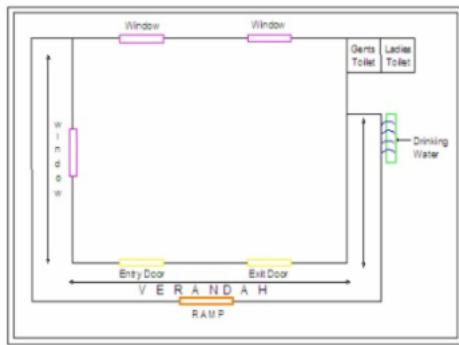

নির্বাচক নিবন্ধন আধিকারিকের স্বাক্ষর

Nazri Naksha

Google Map View

Polling Station Building Front View

Polling Station Front View

Cad View

Key MAP View

বিধানসভা নির্বাচনক্ষেত্রের নং, নাম : 167-মানিকতলা
ভাগ নং, নাম : 1-রাজা রাজকৃষ্ণ স্ট্রীট(প্রেমীসেস নো. 4ATO END EXCEP/all P No S)