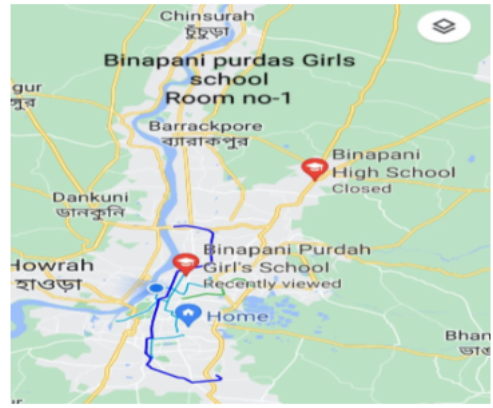

নির্বাচক নিবন্ধন আধিকারিকের স্বাক্ষর

Nazri Naksha

Google Map View

Polling Station Building Front View

Polling Station Front View

Cad View

Key MAP View

বিধানসভা নির্বাচনক্ষেত্রের নং, নাম : 167-মানিকতলা  
ভাগ নং, নাম : 1-মাধব দাস লেন(অল্প শ্রেমীসেস)