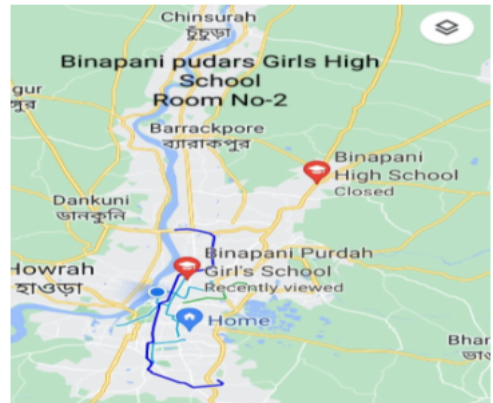

Key MAP View