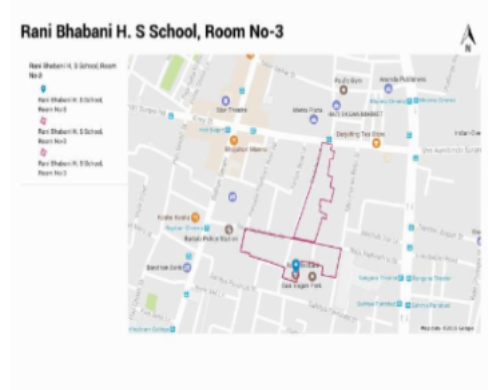

নির্বাচক তালিকা 2026 S25 পশ্চিমবঙ্গ

বিধানসভা নির্বাচনক্ষেত্রের নং, নাম ও সংরক্ষণের স্থিতি : 167 - মানিকতলা (সাধারণ)		অংশ নং : 84							
বিধানসভা নির্বাচনক্ষেত্রটি যে লোকসভা নির্বাচনক্ষেত্রের / ক্ষেত্রসমূহের অন্তর্ভুক্ত তার নং, নাম ও সংরক্ষণ স্থিতি : 24 - কলকাতা উত্তর (সাধারণ)									
1. সংশোধনের পূর্ণ বিবরণ									
সংশোধনের বৎসর :	2026	নির্বাচক তালিকার পরিচিতি :							
ভিত্তি তারিখ :	01-01-2026	বিশেষ নিবিড় সংশোধনী ২০২৬-এর চূড়ান্ত ভোটের তালিকা							
সংশোধনের প্রকৃতি :	বিশেষ নিবিড় সংশোধনী 2026								
প্রকাশনার তারিখ :	28-02-2026								
2. অংশ ও নির্বাচনী এলাকার পূর্ণ বিবরণ :									
অংশের ভাগ নং ও নাম :									
1-ডালিম তলা লেন(প্রেমীসেস নো. 183 ব অল্প প নোস.)		প্রধান শহর/গ্রাম : কলকাতা মিউনিসিপাল কর্পোরেশন ওয়ার্ড : 016 থানা : বড়তলা গ্রাম পঞ্চায়েত : ব্লক : মহকুমা : জেলা : কলকাতা উত্তর পিন : 700006							
2-রাজা রাজকৃষ্ণ স্ট্রীট (প্রেমীসেস নো.1 তো33 ব অল্প প্লাস.)									
3. ভোট গ্রহন কেন্দ্রের পূর্ণ বিবরণ :									
ভোট গ্রহন কেন্দ্রের নং, নাম :	84 - রানী ভবানী এইচ. এস. স্কুল					ভোট গ্রহন কেন্দ্রের শ্রেণী :	শহরাঞ্চল		
ভোট গ্রহন কেন্দ্রের ঠিকানা :	রানী ভবানী এইচ. এস. স্কুল, রুম -1, P-I,C.I.T.Scheme LX-IV (Goabagan),KOLKATA-6					এই অংশে সহায়ক ভোটগ্রহন কেন্দ্রের সংখ্যা :	0		
4. নির্বাচকের সংখ্যা :									
প্রথম ক্রমিক নং	শেষ ক্রমিক নং	মোট সংখ্যা							
		পুরুষ	মহিলা	তৃতীয় লিঙ্গ	মোট				
1	578	275	286	0	561				

নির্বাচক নিবন্ধন আধিকারিকের স্বাক্ষর

Nazri Naksha

Google Map View

Polling Station Building Front View

Polling Station Front View

Cad View

Key MAP View

বিধানসভা নির্বাচনক্ষেত্রের নং, নাম : 167-মানিকতলা
ভাগ নং, নাম : 1-ডালিম তলা লেন(প্রেমীসেস নো. 183 ব অল্প প নোস.)