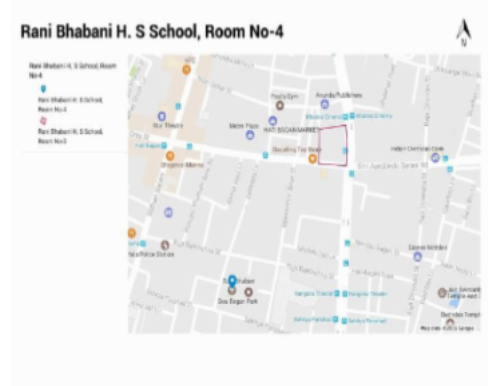

নির্বাচক নিবন্ধন আধিকারিকের স্বাক্ষর

Nazri Naksha

Google Map View

Polling Station Building Front View

Polling Station Front View

Cad View

Key MAP View

বিধানসভা নির্বাচনক্ষেত্রের নং, নাম : 167-মানিকতলা
ভাগ নং, নাম : 1-আচার্য্য প্রফুল্ল চন্দ্র রোড(প্র.নো 140 তো154)