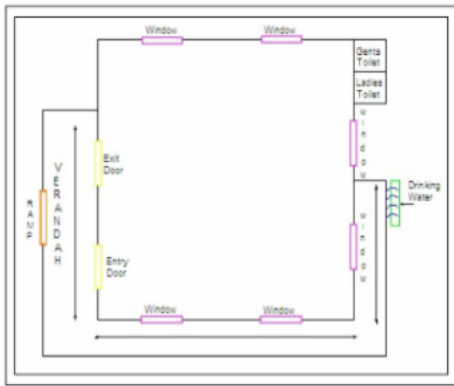

নির্বাচক নিবন্ধন আধিকারিকের স্বাক্ষর

Nazri Naksha

Google Map View

Polling Station Building Front View

Polling Station Front View

Cad View

Key MAP View

বিধানসভা নির্বাচনক্ষেত্রের নং, নাম : 167-মানিকতলা
ভাগ নং, নাম : 1-আচার্য্য প্রফুল্ল চন্দ্র রোড(প্র.নো 140 তো154)