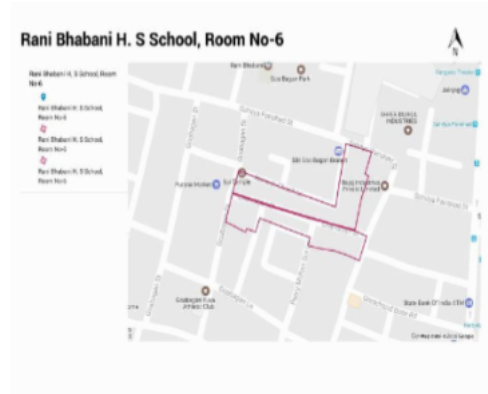

নির্বাচক তালিকা 2026 S25 পশ্চিমবঙ্গ

বিধানসভা নির্বাচনক্ষেত্রের নং, নাম ও সংরক্ষণের স্থিতি : 167 - মানিকতলা (সাধারণ)		অংশ নং : 87							
বিধানসভা নির্বাচনক্ষেত্রটি যে লোকসভা নির্বাচনক্ষেত্রের / ক্ষেত্রসমূহের অন্তর্ভুক্ত তার নং, নাম ও সংরক্ষণ স্থিতি : 24 - কলকাতা উত্তর (সাধারণ)									
1. সংশোধনের পূর্ণ বিবরণ									
সংশোধনের বৎসর :	2026	নির্বাচক তালিকার পরিচিতি :							
ভিত্তি তারিখ :	01-01-2026	বিশেষ নিবিড় সংশোধনী ২০২৬-এর চূড়ান্ত ভোটার তালিকা							
সংশোধনের প্রকৃতি :	বিশেষ নিবিড় সংশোধনী 2026								
প্রকাশনার তারিখ :	28-02-2026								
2. অংশ ও নির্বাচনী এলাকার পূর্ণ বিবরণ :									
অংশের ভাগ নং ও নাম :									
1-অবিনাশ ঘোষ লেন(অল্প প্রেমীসেস)		প্রধান শহর/গ্রাম : কলকাতা মিউনিসিপাল কর্পোরেশন ওয়ার্ড : 016 থানা : বড়তলা গ্রাম পঞ্চায়েত : ব্লক : মহকুমা : জেলা : কলকাতা উত্তর পিন : 700006							
2-চন্ডী বাড়ী স্ট্রীট(অল্প প্রেমীসেস)									
3. ভোট গ্রহন কেন্দ্রের পূর্ণ বিবরণ :									
ভোট গ্রহন কেন্দ্রের নং, নাম :	87 - রানী ভবানী এইচ. এস. স্কুল					ভোট গ্রহন কেন্দ্রের শ্রেণী :	শহরাঞ্চল		
ভোট গ্রহন কেন্দ্রের ঠিকানা :	রানী ভবানী এইচ. এস. স্কুল, রুম-4, P-I,C.I.T.Scheme LX-IV (Goabagan),KOLKATA-6					এই অংশে সহায়ক ভোটগ্রহন কেন্দ্রের সংখ্যা :	0		
4. নির্বাচকের সংখ্যা :									
প্রথম ক্রমিক নং	শেষ ক্রমিক নং	মোট সংখ্যা							
		পুরুষ	মহিলা	তৃতীয় লিঙ্গ	মোট				
1	613	298	307	0	605				

নির্বাচক নিবন্ধন আধিকারিকের স্বাক্ষর

Nazri Naksha

Google Map View

Polling Station Building Front View

Polling Station Front View

Cad View

Key MAP View

বিধানসভা নির্বাচনক্ষেত্রের নং, নাম : 167-মানিকতলা
ভাগ নং, নাম : 1-অবিনাশ ঘোষ লেন(অল্প প্রেমীসেস)