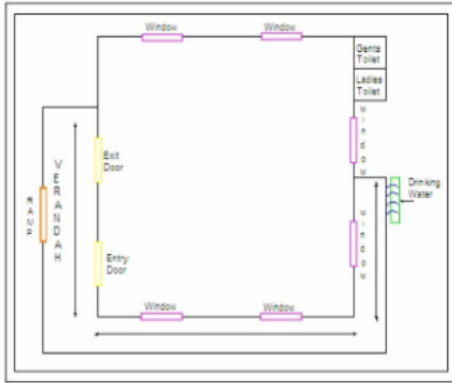

নির্বাচক নিবন্ধন আধিকারিকের স্বাক্ষর

Nazri Naksha

Google Map View

Polling Station Building Front View

Polling Station Front View

Cad View

Key MAP View

বিধানসভা নির্বাচনক্ষেত্রের নং, নাম : 167-মানিকতলা
ভাগ নং, নাম : 1-অবিনাশ ঘোষ লেন(অল্প প্রেমীসেস)