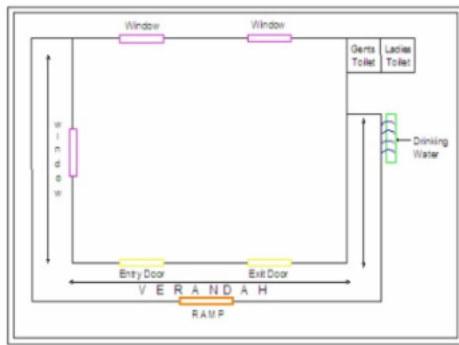

নির্বাচক নিবন্ধন আধিকারিকের স্বাক্ষর

Nazri Naksha

Google Map View

Polling Station Building Front View

Polling Station Front View

Cad View

Key MAP View

1	HFG2888212	নাম : প্রমিতা চক্রবর্তী পিতার নাম: প্রবীর কুমার চক্রবর্তী বাড়ির নং : ফ্ল্যাট নং 2দ টাওয়ার 1 সিগুম আরিস্টো বয়স : 37 লিঙ্গ : মহিলা	ফটো উপলব্ধ	2	TFE1343243	নাম : প্রিয়াকা রামগরিয়া স্বামীর নাম: রাকেশ রামগরিয়া বাড়ির নং : 3B বয়স : 44 লিঙ্গ : মহিলা	ফটো উপলব্ধ	3	YUP2417145	নাম : রাঘব গুপ্তা পিতার নাম: রাজীব লোচন গুপ্তা বাড়ির নং : 4B বয়স : 30 লিঙ্গ : পুরুষ	ফটো উপলব্ধ
4	CXF1106855	নাম : নীরাজ কুমার মিশ্র পিতার নাম: ব্রজা মৃতি মিশ্র বাড়ির নং : 11 বয়স : 45 লিঙ্গ : পুরুষ	ফটো উপলব্ধ	5	YUP2143535	নাম : নীতু সাউ স্বামীর নাম: অরুণ কুমার সাউ বাড়ির নং : 11 বয়স : 34 লিঙ্গ : মহিলা	ফটো উপলব্ধ	6	YUP2434504	নাম : আরতি জয়সোয়াল মায়ের নাম: সুশীলা জয়সোয়াল বাড়ির নং : 24 বয়স : 29 লিঙ্গ : মহিলা	ফটো উপলব্ধ
7	YUP2676971	নাম : খনা তসাহা পিতার নাম: মনীকেশ্বর তসাহা বাড়ির নং : 41 বয়স : 68 লিঙ্গ : মহিলা	ফটো উপলব্ধ	8	YUP2676989	নাম : সুলেখা তসাহা পিতার নাম: মনীকেশ্বর তসাহা বাড়ির নং : 41 বয়স : 63 লিঙ্গ : মহিলা	ফটো উপলব্ধ	9	WB/22/158/270062	নাম : গৌরিরানী মৈটে স্বামীর নাম: শক্তিপদ মৈটে বাড়ির নং : 65 বয়স : 59 লিঙ্গ : মহিলা	ফটো উপলব্ধ
10	CXF1028273	নাম : তপস ক্র মৈটে মায়ের নাম: গৌরী মৈটে বাড়ির নং : 65 বয়স : 46 লিঙ্গ : পুরুষ	ফটো উপলব্ধ	11	YUP1351865	নাম : চন্দনা মাইতি স্বামীর নাম: তারাপদ মাইতি বাড়ির নং : 65 বয়স : 46 লিঙ্গ : মহিলা	ফটো উপলব্ধ	12	CXF1848217	নাম : রজেস কুমার মৈটে পিতার নাম: শক্তিপদ মৈটে বাড়ির নং : 65 বয়স : 43 লিঙ্গ : পুরুষ	ফটো উপলব্ধ
13	CXF2143642	নাম : রিম্পা মৈটে স্বামীর নাম: তপস মৈটে বাড়ির নং : 65 বয়স : 38 লিঙ্গ : মহিলা	ফটো উপলব্ধ	14	YUP2633055	নাম : পয়েল মাইতি পিতার নাম: তারাপদ মাইতি বাড়ির নং : 65 বয়স : 23 লিঙ্গ : মহিলা	ফটো উপলব্ধ	15	YUP2702579	নাম : রোহিত মাইতি পিতার নাম: তাপস কুমার মাইতি বাড়ির নং : 65 বয়স : 21 লিঙ্গ : পুরুষ	ফটো উপলব্ধ
Q 16	YUP1937770	নাম : দীপক জয়সওয়াল পিতার নাম: রামচন্দ্র জয়সওয়াল বাড়ির নং : 66 বয়স : 33 লিঙ্গ : পুরুষ	ফটো উপলব্ধ	17	WB/22/158/201079	নাম : বিশ্বজীৎ কর পিতার নাম: নারায়ণ কর বাড়ির নং : 66 বয়স : 65 লিঙ্গ : পুরুষ	ফটো উপলব্ধ	18	WB/22/158/201340	নাম : গীতা কর স্বামীর নাম: বিশ্বজীৎ কর বাড়ির নং : 66 বয়স : 59 লিঙ্গ : মহিলা	ফটো উপলব্ধ
19	YUP2325678	নাম : সৌম্যজিৎ কর পিতার নাম: বিশ্বজিৎ কর বাড়ির নং : 66 বয়স : 28 লিঙ্গ : পুরুষ	ফটো উপলব্ধ	20	CXF0951036	নাম : মহেশ শাউ পিতার নাম: বসুদেব শাউ বাড়ির নং : 66 বয়স : 47 লিঙ্গ : পুরুষ	ফটো উপলব্ধ	21	LYG3148848	নাম : রীনা সাউ স্বামীর নাম: মহেশ সাউ বাড়ির নং : 66 বয়স : 40 লিঙ্গ : মহিলা	ফটো উপলব্ধ
22	YUP2532398	নাম : আকাশ সাউ পিতার নাম: রমেশ কুমার সাউ বাড়ির নং : 66 বয়স : 27 লিঙ্গ : পুরুষ	ফটো উপলব্ধ	23	YUP2631158	নাম : অচল সাউ পিতার নাম: রমেশ সাউ বাড়ির নং : 66 বয়স : 23 লিঙ্গ : মহিলা	ফটো উপলব্ধ	24	YUP0426262	নাম : রমেশ কুমার শাউ পিতার নাম: বাসুদেব শাউ বাড়ির নং : 66,72/1এ বয়স : 53 লিঙ্গ : পুরুষ	ফটো উপলব্ধ
25	YUP0426296	নাম : রেখা শাউ স্বামীর নাম: রমেশ কুমার শাউ বাড়ির নং : 66,72/এ বয়স : 48 লিঙ্গ : মহিলা	ফটো উপলব্ধ	26	CXF0467456	নাম : বনওয়ারীলাল অগরওয়াল পিতার নাম: মলিরাম অগরওয়াল বাড়ির নং : 67 বয়স : 94 লিঙ্গ : পুরুষ	ফটো উপলব্ধ	27	WB/22/158/270163	নাম : কমলা অগরওয়াল স্বামীর নাম: বনওয়ারীলাল অগরওয়াল বাড়ির নং : 67 বয়স : 93 লিঙ্গ : মহিলা	ফটো উপলব্ধ
28	CXF0467472	নাম : অশোককুমার অগরওয়াল পিতার নাম: বনওয়ারীলাল অগরওয়াল বাড়ির নং : 67 বয়স : 69 লিঙ্গ : পুরুষ	ফটো উপলব্ধ	29	CXF0467480	নাম : সরজ অগরওয়াল স্বামীর নাম: অশোক অগরওয়াল বাড়ির নং : 67 বয়স : 66 লিঙ্গ : মহিলা	ফটো উপলব্ধ	30	YUP1351915	নাম : অদিতি আগরওয়াল পিতার নাম: অশোক কুমার আগরওয়াল বাড়ির নং : 67 বয়স : 41 লিঙ্গ : মহিলা	ফটো উপলব্ধ