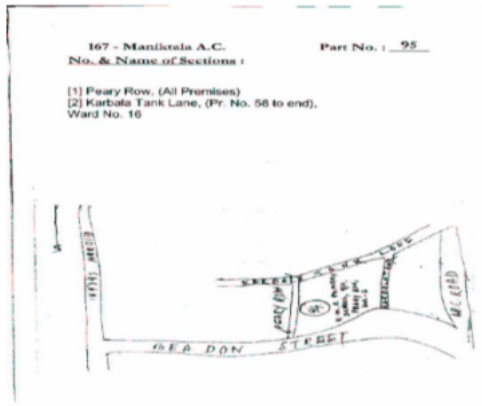

Nazri Naksha