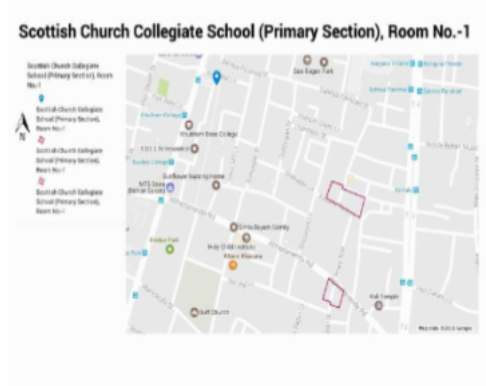

Key MAP View