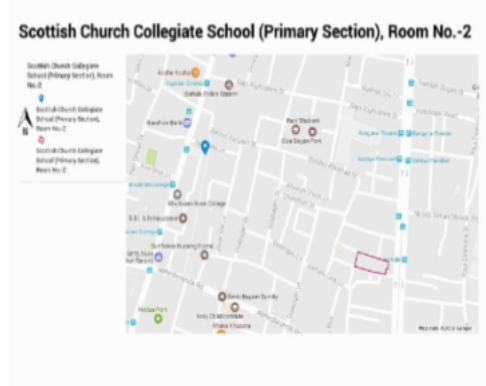

Key MAP View